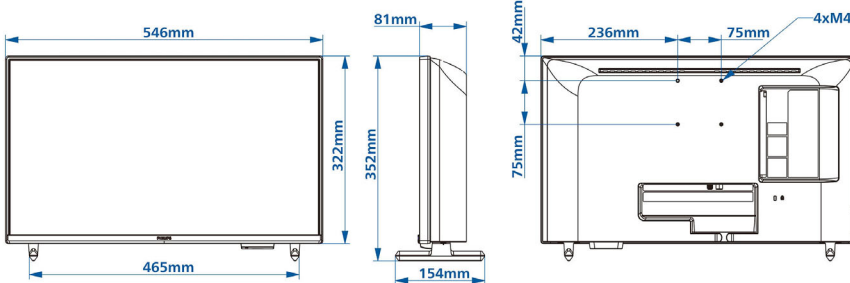

Güç

- Şebeke elektriği: AC 220-240V; 50-60 Hz
- Ortam sıcaklığı: 0°C - 40°C
- Bekleme modunda güç tüketimi: <0,35 W
- Güç Tasarrufu Özellikleri: Eco modu, Otomatik kapama zamanlayıcı

Aksesuarlar

- Dahili: Kenar Standı, Yasal bilgiler ve Güvenlik broşürü, Güç Kablosu, 2x AA pil, Hijyenik Uzaktan Kumanda 22AV2304A
- İsteğe bağlı: Kurulum Uzaktan Kumanda 22AV9574A/12, Kolay Uzaktan Kumanda 22AV1601B/12, DOCSIS Kablolü Modem 22AV1970A

Kablosuz Bağlanabilirlik

- Kablosuz LAN: Çift bant, 802.11 b/g/n, 802.11 ac, Wifi-Direct, 2x2
- Bluetooth: 5,0, A2DP, SBC

Alt Bağlantı

- HDMI2: HDMI 2.0
- Ethernet (LAN): RJ-45
- Banyo hoparlör çıkışı: Mini Jak
- Anten Girişi: IEC-75, F tipi
- IR girişi/çıkışı: Mini Jak

Yan Bağlantı

- Ortak Arayüz Yuvası: CI+ 1.4

- HDMI1: HDMI 1.4
- Kulaklık çıkışı: Mini Jak
- USB1: USB 2.0

Bağlantı Geliştirmeleri

- EasyLink (HDMI CEC): Tek dokunuşla oynatma, Sistem bekleme, sistem ses kontrolü, Uzaktan Kumanda geçişi
- HDMI: ARC (HDMI1), -HDCP 2.3 (tüm bağlantı noktaları)

Boyutlar

- Set Genişliği: 546 mm
- Set Yüksekliği: 322 mm
- Set Derinliği: 81 mm
- Ürün ağırlığı: 3 kg
- Set genişliği (stant ile): 546 mm
- Set yüksekliği (stant ile): 352 mm
- Set derinliği (stant ile): 154 mm
- Ürün ağırlığı (+stant): 3.1 kg
- Duvara montaja uyumlu: 75 x 75 mm, M4

AB Enerji kartı

- EPREL kayıt numaraları: 1827408
- SDR için enerji sınıfı
- SDR için açık mod güç talebi: 17 kWsa / 1000 sa
- HDR için enerji sınıfı
- HDR için açık mod güç talebi: 16 kWsa / 1000 sa

Yayın tarihi 2024-08-28

Sürüm: 7.7.1

EAN: 87 18863 03606 8

© 2024 Koninklijke Philips N.V.
Tüm hakları saklıdır.

Teknik özellikler üzerinde önceden haber vermeden değişiklik yapılabilir. Ticari markalar, Koninklijke Philips N.V. şirketi veya ilgili kuruluşlara aittir.

www.philips.com

- Özelliklerin mevcudiyeti entegratör tarafından seçilen uygulamaya bağlıdır.
- Bu televizyon sadece teknoloji alternatiflerinin olmadığı belirli parçalar veya bileşenlerde, RoHS Yönergesi maddeleri altında mevcut muafiyet ile uyumluluk gösteren oranda kurşun içerir.
- Philips, düzgün uygulama işlevselliğinin bulunabilirlik veya süreklilik garantisini vermez.
- Cihazın ön konfigürasyonu nedeniyle gerçek boş bellek daha az olabilir.
- Google Cast için Google sunucularına erişim gerekir.
- Bu ürün yalnızca profesyonel kurulumlarda ve ağırlama ortamlarında (oteller ve tatil evleri dahil ancak bunlarla sınırlı olmamak üzere) kullanılmak üzere tasarlanmıştır ve evde kullanım amaçları için uygun değildir. Bu cihazın kullanım amacı dışında herhangi bir şekilde kullanılması garantiyi geçersiz kılar.
- Android, Google Play ve Google Cast, Google LLC'nin ticari markalarıdır.