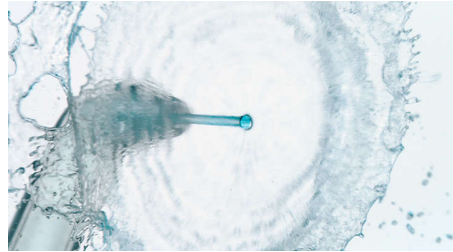

## Pokriva veće područje, bez napora

Mlazovi vode oblika X pokrivaju veću površinu za brže, dublje čišćenje u odnosu na zubni konac. Bez napora.

## Navođenje od zuba do zuba

Nježni mlazovi vode navode vas od zuba do zuba kako ne biste propustili nijednu točku.

## Standardna mlaznica F1

Upotrijebite standardnu mlaznicu za redovito čišćenje. Upotrebljava jedan mlaz vode za uklanjanje ostataka i temeljito čišćenje između zuba.