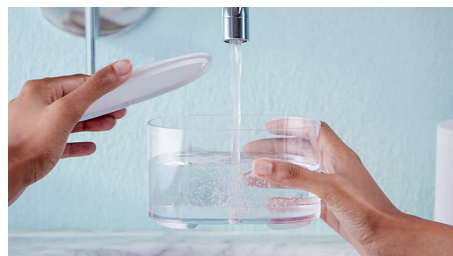

Spremnik od 550 ml

U spremnik od 550 ml može stati dovoljno vode za jedno čišćenje. Kako biste ga napunili, samo ga podignite, napunite i vratite natrag.

Specifikacije

Snaga

- Napon: Višenaponski punjač

Servis

- Jamstvo: 2-godišnje ograničeno jamstvo

Jednostavnost uporabe

- Drška: Tanak ergonomski dizajn
- Nastavak s mlaznicom: Jednostavno se postavlja i odvaja

Rad

- Čišćenje: Čisti cijela usta u roku od 60 – 90 sekundi

Predmeti u kompletu

- Standardna mlaznica F1: 1
- Mlaznica F3 Quad Stream: 1
- Power Flosser: 1

Načini rada

- Clean (čišćenje): Za odlično svakodnevno čišćenje
- Deep Clean+: Za osvježavajuće dubinsko čišćenje
- Intenziteti: 10

Prednosti za zdravlje

- Uklanjanje naslaga: Do 3 puta učinkovitije**
- Zdravlje desni: Do 180 % veća učinkovitost*

* u odnosu na zubni konac. Kad se upotrebljava s mlaznicom Quad Stream pri postavci 8 u kombinaciji s običnom četkicom za zube kod pacijenata s umjerenom do jakim upalom desni u odnosu na uporabu obične četkice za zube sa zubnim koncem

**kao i konac za zube po pitanju uklanjanja naslaga između zuba i uzduž linije desni kad se upotrebljava s mlaznicom Quad Stream pri postavci 8 u kombinaciji s običnom četkicom za zube kod osoba s umjerenom do jakim upalom desni u odnosu na uporabu obične četkice za zube sa zubnim koncem.

Datum izdavanja
2024-04-20

Verzija: 5.5.1

© 2024 Koninklijke Philips N.V.
Sva prava pridržana.

Specifikacije su podložne promjeni bez prethodne obavijesti. Trgovačke marke su u vlasništvu tvrtke Koninklijke Philips N.V. ili njihovih odgovarajućih vlasnika.

www.philips.com