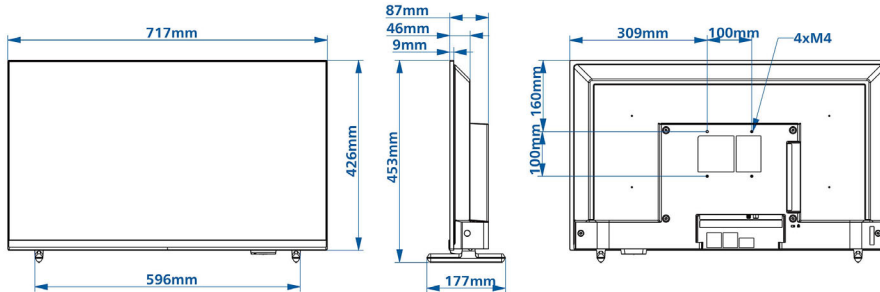

Aksesuarlar

- Dahili: Kenar Standı, Yasal bilgiler ve Güvenlik broşürü, Güç Kablosu, 2x AA pil, Hijyenik Uzaktan Kumanda 22AV2304A
- İsteğe bağlı: Kurulum Uzaktan Kumanda 22AV9574A/12, Kolay Uzaktan Kumanda 22AV1601B/12, DOCSIS Kablolü Modem 22AV1970A

Kablosuz Bağlanabilirlik

- Kablosuz LAN: Çift bant, 802.11 b/g/n, 802.11 ac, Wifi-Direct, 2x2
- Bluetooth: 5,0, A2DP, SBC

Alt Bağlantı

- HDMI2: HDMI 2.0
- Ethernet (LAN): RJ-45
- Banyo hoparlör çıkışı: Mini Jak
- Anten Girişi: IEC-75, F tipi
- IR girişi/çıkışı: Mini Jak

Yan Bağlantı

- Ortak Arayüz Yuvası: CI+ 1.4

- HDMI1: HDMI 1.4
- Kulaklık çıkışı: Mini Jak
- USB1: USB 2.0

Bağlantı Geliştirmeleri

- EasyLink (HDMI CEC): Tek dokunuşla oynatma, Sistem bekleme, sistem ses kontrolü, Uzaktan Kumanda geçişi
- HDMI: ARC (HDMI1), -HDCP 2.3 (tüm bağlantı noktaları)

Boyutlar

- Set Genişliği: 717 mm
- Set Yüksekliği: 426 mm
- Set Derinliği: 46/87 mm
- Ürün ağırlığı: 4 kg
- Set genişliği (stant ile): 717 mm
- Set yüksekliği (stant ile): 453 mm
- Set derinliği (stant ile): 177 mm
- Ürün ağırlığı (+stant): 4.15 kg
- Duvara montaja uyumlu: 100 x 100 mm, M4

AB Enerji kartı

- EPREL kayıt numaraları: 1827409
- SDR için enerji sınıfı
- SDR için açık mod güç talebi: 26 kWsa / 1000 sa
- HDR için enerji sınıfı
- HDR için açık mod güç talebi: 22 kWsa / 1000 sa

Yayın tarihi 2024-10-01

Sürüm: 8.8.1

EAN: 87 18863 03605 1

© 2024 Koninklijke Philips N.V.
Tüm hakları saklıdır.

Teknik özellikler üzerinde önceden haber vermeden değişiklik yapılabilir. Ticari markalar, Koninklijke Philips N.V. şirketi veya ilgili kuruluşlara aittir.

www.philips.com

- Özelliklerin mevcudiyeti entegratör tarafından seçilen uygulamaya bağlıdır.
- Bu televizyon sadece teknoloji alternatiflerinin olmadığı belirli parçalar veya bileşenlerde, RoHS Yönergesi maddeleri altında mevcut muafiyet ile uyumluluk gösteren oranda kurşun içerir.
- Philips, düzgün uygulama işlevselliğinin bulunabilirlik veya süreklilik garantisini vermez.
- Cihazın ön konfigürasyonu nedeniyle gerçek boş bellek daha az olabilir.
- Android, Google Play ve Google Cast, Google LLC'nin ticari markalarıdır.
- Google Cast için Google sunucularına erişim gerekir.
- Bu ürün yalnızca profesyonel kurulumlarda ve ağırlama ortamlarında (oteller ve tatil evleri dahil ancak bunlarla sınırlı olmamak üzere) kullanılmak üzere tasarlanmıştır ve evde kullanım amaçları için uygun değildir. Bu cihazın kullanım amacı dışında herhangi bir şekilde kullanılması garantiye geçersiz kılabilir.