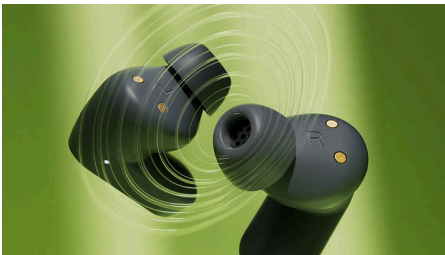

Puikus garsas. „Dynamic Bass“

Šios iš tikrųjų belaidės į ausis dedamos ausinės puikiai skamba ir jums nereikės padidinti garsumo, kad girdėtumėte geriausią garsą, sklindantį iš 10 mm garsiakalbių. Palieskite kairiąją ausinę, kad įjungtumėte „Dynamic Bass“ funkciją, arba tai padarykite „Philips“ ausinių programėlėje, ir galėsite mėgautis visa mėgstamų žemųjų dažnių galia net klausydamiesi tyliai.