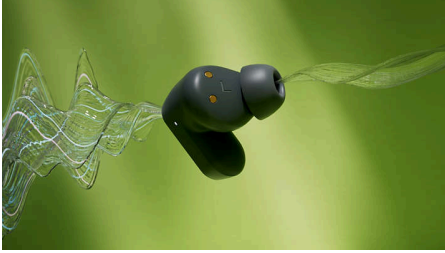

Ypatybės

„Noise Canceling Pro“

Adaptyvus triukšmo slopinimas greitai reaguoja į jūsų aplinką ir slopina išorinį triukšmą, įskaitant vėją, realiuoju laiku. Jei norite girdėti, kas vyksta netoliese, aplinkos garsų režimas leis išoriniams garsams vėl jus pasiekti. Greitas aplinkos garsų režimas sustiprina balsus, todėl galite palaikyti pokalbį nenusiėmę ausinių.