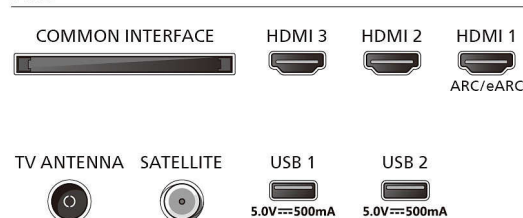

Fonctionnalités vidéo HDMI prises en charge

- Jeux: ALLM, HDMI VRR
- HDR: HLG, HDR10, Compatible HDR10+

Carte énergie UE

- Numéros d'enregistrement EPREL: 1887638
- Classe énergétique pour SDR: FR
- Puissance nécessaire en fonctionnement pour SDR: 90 kWh/1 000 h
- Classe énergétique pour HDR: G
- Puissance nécessaire en fonctionnement pour HDR: 177 kWh/1 000 h
- Consommation du téléviseur éteint: N/A
- Mode veille en réseau: 2,0 W
- Technologie de dalle utilisée: LED LCD

Alimentation

- Puissance électrique: 220-240 V CA, 50/60 Hz
- Consommation en veille: moins de 0,5 W
- Fonctions d'économie d'énergie: Minuterie de mise hors tension automatique, Image Muet (pour la radio), Mode Eco, Capteur de luminosité

65PUS7009/12

Accessoires

- Accessoires fournis: Télécommande, 2 piles AAA, Support de table, Cordon d'alimentation, Guide d'utilisation rapide, Brochure légale et de sécurité

Design

- Couleurs du téléviseur: Cadre noir mat
- Design du pied: Pieds avec arche noirs

Dimensions

- Distance entre 2 pieds: 1133 millimètre
- Compatible avec un montage mural: 400 x 200 mm
- Téléviseur sans pied (l x H x P): 1 445 x 837 x 97 mm
- Téléviseur avec pied (l x H x P): 1 445 x 901 x 300 mm
- Carton (l x H x P): 1 620 x 981 x 200 mm
- Poids du téléviseur sans pied: 17,4 kg
- Poids du téléviseur avec pied: 17,5 kg
- Poids, emballage compris: 29,2 kg

Connexions

Side

Rear

Date de publication
2024-05-06

Version: 5.4.1

EAN: 87 18863 04105 5

© 2024 Koninklijke Philips N.V.
Tous droits réservés.

Les caractéristiques sont sujettes à modification sans préavis. Les marques commerciales sont la propriété de Koninklijke Philips N.V. ou de leurs détenteurs respectifs.

www.philips.com

* Ce téléviseur contient du plomb uniquement dans certaines parties ou certains composants pour lesquels aucune solution alternative n'existe conformément aux clauses de non-responsabilité de la directive RoHS.

* Le téléviseur prend en charge la réception TNT pour les chaînes gratuites. Certains opérateurs TNT peuvent ne pas être pris en charge. Vous trouverez une liste à jour dans la section FAQ du site Web d'assistance de Philips. Pour certains opérateurs, un abonnement et un accès conditionnel sont exigés. Pour plus d'informations, contactez votre opérateur.

* La disponibilité de l'application Smart TV varie selon le modèle de téléviseur et le pays. Pour plus d'informations, visitez www.philips.com/smarttv.

* L'application Philips TV Remote et les fonctionnalités varient selon le modèle de téléviseur, l'opérateur, le pays, le modèle de smartphone et son système d'exploitation. Pour plus d'informations, visitez www.philips.com/TVRemoteapp.

* Le Guide électronique des programmes et la visibilité (jusqu'à 8 jours) varient selon le pays et l'opérateur.

* Abonnement Netflix requis. Sous réserve des conditions sur <https://www.netflix.com>

* Amazon Premium est disponible dans certaines langues et certains pays.

* Amazon, Alexa et tous les logos associés sont des marques commerciales de Amazon.com, Inc. ou de ses filiales. Amazon Alexa est disponible avec certaines langues et dans certains pays.

* La touche des nombreux services multimédias de la télécommande varie selon les pays. Veuillez vous reporter au produit contenu dans la boîte.

* L'Assistant Google est disponible avec différentes langues et dans différents pays, selon le type de produits.

* La disponibilité et la fonctionnalité des services de commande vocale varient selon le pays et la langue.