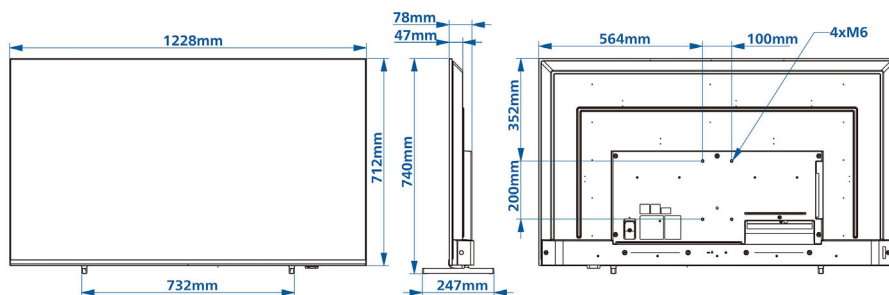

Specifikationer

Billede/display

- Diagonal skærmstørrelse (tommer): 55 tommer
- Diagonal skærmstørrelse (metrisk): 140 cm
- Display: 4K Ultra HD LED
- Panelopløsning: 3840 x 2160p
- Lysstyrke: 350 cd/m²
- Betragtningvinkel: 178° (V)/178° (L)

Tuner/modtagelse/transmission

- Digital TV: DVB-T/T2/C, DVB-S/S2
- IP-afspilning: Unicast, Multicast, OTT appkanaler

Android TV

- OS: Android TV™ 11 (R)
- Forudinstallerede apps: YouTube, Google Play Movies, Google Play Games, Google Play Butik*, YouTube-musik
- Hukommelsesstørrelse (Flash): 16 GB*

Hotelfunktioner

- Hotel-tilstand: Installationsmenulås, Låsning af lokal styring, Lydstyrkebegrænsning (inkl. hovedtelefon), Aktiver indstillingskontrol, Fængselstilstand
- Styrkekontrol: WoWLAN, WoLAN, Quick Start-

- tilstand, Sluk automatisk
- Apps: AppControl, Google Play Store
- Dit varemærke: Velkomstapp, der kan tilpasses, CMND&Create
- CMND&Control: Offline kanalredigeringsprogram, Offline indstillingsredigeringsprogram, TV-gruppeadministration, Fjernbetjening via IP, Lokale opdateringer via USB, Instant Initial Cloning
- Interaktiv DRM: PlayReady Smooth Streaming
- Indtægtsgenerering: MyChoice
- Fjernbetjening: Registrering af lavt batteriniveau,