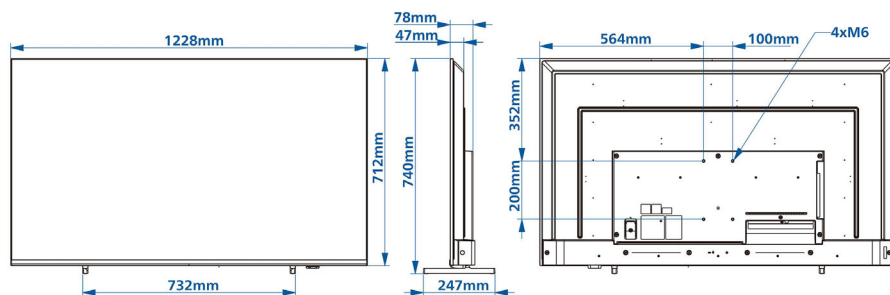

Specificații

Imagine/Ecran

- Dimensiune diagonală ecran (inchi): 55 inch
- Dimensiune diagonală ecran (metric): 140 cm
- Afișaj: LED 4K Ultra HD
- Rezoluție panou: 3840x2160p
- Luminositate: 350 cd/m²
- Unghi de vizionare: 178° (O) / 178° (V)

Tuner/Recepție/Transmisie

- TV digital: DVB-T/T2/C, DVB-S/S2
- Redare IP: Unicast, Multicast, Canale OTT App

Android TV

- OS: Android TV™ 11 (R)
- Aplicații preinstalate: YouTube, Google Play Movies, Jocuri Google Play, Magazin Google Play*, YouTube Music
- Dimensiune memorie (Flash): 16 GB*

Caracteristici pentru industria hotelieră

- Mod Hotel: Blocare meniu de instalare, Blocare control local, Limitarea volumului (inclusiv HP), Control setări de pornire, Mod închisoare
- Control energie: WoWLAN, WoLAN, Mod de

- pornire rapidă, Oprire automată
- Aplicații: Controlul aplicațiilor, Google Play Store
- Marca ta: Aplicație de întâmpinare personalizabilă, CMND&Create
- CMND&Control: Editor de canale off-line, Editor de setări off-line, Gestionare grup TV, Gestionare de la distanță prin IP, Actualizări locale prin USB, Clonare inițială instantanee
- DRM interactiv: Playready Smooth Streaming
- Generare profit: MyChoice
- Telecomandă: Detectare a descărcării bateriei, Blocare ușă baterie telecomandă, Igienic