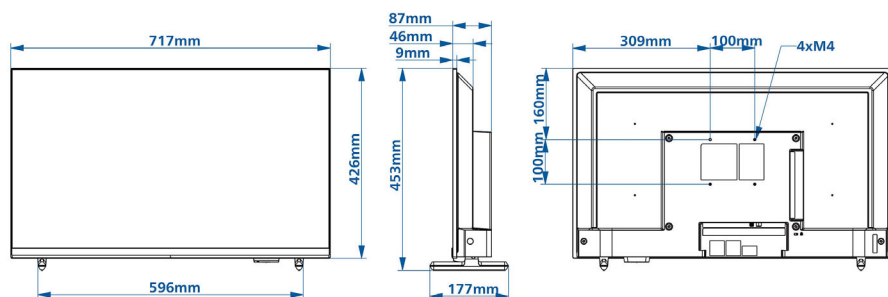

Specifikācijas

Attēls/displejs

- Ekrāna diagonāles garums (collas): 32 colla
- Ekrāna diagonāles garums (metriskajā sistēmā): 80 cm
- Displejs: LED HD televizors
- Paneļa izšķirtspēja: 1366 x 768p
- Spilgtums: 250 cd/m²
- Skata leņķis: 178° (H) / 178° (V)

Uztvērējs/uztveršana/pārraide

- Digitālā TV: DVB-T/T2/C, DVB-S/S2
- IP atskaņošana: Unicast, Multicast, OTT lietotnes

kanāli

Android TV

- OS: Android TV™ 11 (R)
- Iepriekš instalētās aplikācijas: YouTube, Google Play Movies, Google Play Games, Google Play Store*, YouTube Music
- Atmiņas izmērs (zibatmiņa): 16 GB*

Viesnīcas funkcijas

- Viesnīcas režīms: Uzstādīšanas izvēlnes bloķēšana, Lokālās vadības bloķēšana, Skaļuma ierobežojums

(iesk. HP), Ieslēgšanas iestatījumu vadība, Cietuma režīms

- Jaudas kontrole: WoWLAN, WoLAN, Ātrās uzsākšanas režīms, Automātiska izslēgšana
- Aplikācijas: Lietotņu vadība, Google Play Store
- Jūsu zīmols: Pielāgojama sveiciens lietotne, CMND&Create
- CMND&Control: Bezsaistes kanālu redaktors, Bezsaistes iestatījumu redaktors, TV grupas pārvaldība, Attālā pārvaldība, izmantojot IP, Lokālie atjauninājumi ar USB starpniecību, Tūlītēja sākotnējā klonēšana