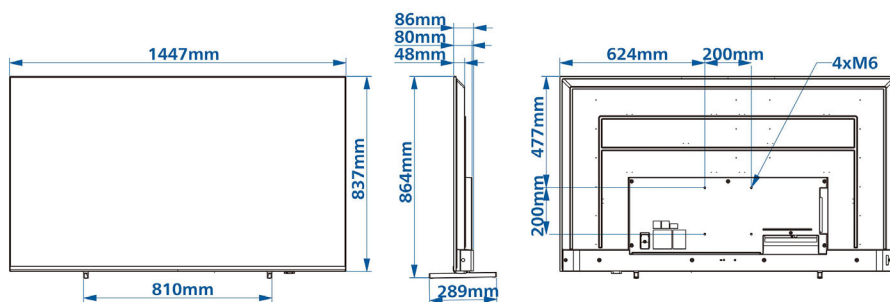

Specificații

Imagine/Ecran

- Dimensiune diagonală ecran (inchi): 65 inch
- Dimensiune diagonală ecran (metric): 164 cm
- Afișaj: LED 4K Ultra HD
- Rezoluție panou: 3840x2160p
- Luminositate: 350 cd/m²
- Unghi de vizionare: 178° (O) / 178° (V)

Tuner/Recepție/Transmisie

- TV digital: DVB-T/T2/C, DVB-S/S2
- Redare IP: Unicast, Multicast, Canale OTT App

Android TV

- OS: Android TV™ 11 (R)
- Aplicații preinstalate: YouTube, Google Play Movies, Jocuri Google Play, Magazin Google Play*, YouTube Music
- Dimensiune memorie (Flash): 16 GB*

Caracteristici pentru industria hotelieră

- Mod Hotel: Blocare meniu de instalare, Blocare control local, Limitarea volumului (inclusiv HP), Control setări de pornire, Mod închisoare
- Control energie: WoWLAN, WoLAN, Mod de

- pornire rapidă, Oprire automată
- Aplicații: Controlul aplicațiilor, Google Play Store
- Marca ta: Aplicație de întâmpinare personalizabilă, CMND&Create
- CMND&Control: Editor de canale off-line, Editor de setări off-line, Gestionare grup TV, Gestionare de la distanță prin IP, Actualizări locale prin USB, Clonare inițială instantanee
- DRM interactiv: Playready Smooth Streaming
- Generare profit: MyChoice
- Telecomandă: Detectare a descărcării bateriei, Blocare ușă baterie telecomandă, Igienic