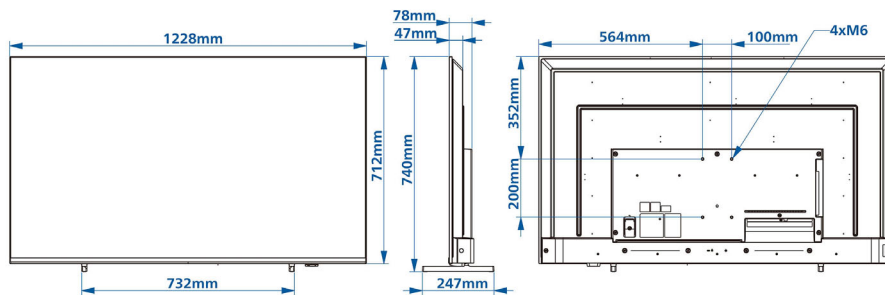

Specificaties

Beeld/scherm

- Schermdiagonaal (inch): 55 inch
- Schermdiagonaal (centimeters): 140 cm
- Display: 4K Ultra HD-LED
- Schermresolutie: 3840 x 2160 p
- Helderheid: 350 cd/m²
- Kijkhoek: 178° (H)/178° (V)

Tuner/ontvangst/transmissie

- Digitale TV: DVB-T/T2/C, DVB-S/S2
- IP-weergave: Unicast, Multicast, OTT App-zenders

Android TV

- Besturingssysteem (OS): Android TV™ 11 (R)
- Vooraf geïnstalleerde apps: YouTube, Google Play Movies, Google Play Games, Google Play Store*, YouTube Music
- Geheugen (flash): 16 GB*

Hospitality-functies

- Hotelmodus: Vergrendeling installatiemenu, Lokaal vergrendelbare bediening, Volumebeperking (incl. HP), Instellingsbediening inschakelen, Gevangenismodus

- Energiebeheer: WoWLAN, WoLAN, Snelstartmodus, Automatische uitschakeling
- Apps: AppControl, Google Play Store
- Uw logo: Aanpasbare welkomstapp, CMND&Create
- CMND&Control: Offline zendereditor, Offline instellingeneditor, Beheer van TV-groepen, Beheer op afstand via IP, Lokale updates via USB, Direct klonen
- Interactieve DRM: Streamen via PlayReady
- Omzet genereren: MyChoice
- Afstandsbediening: Detectie laag batterijniveau,