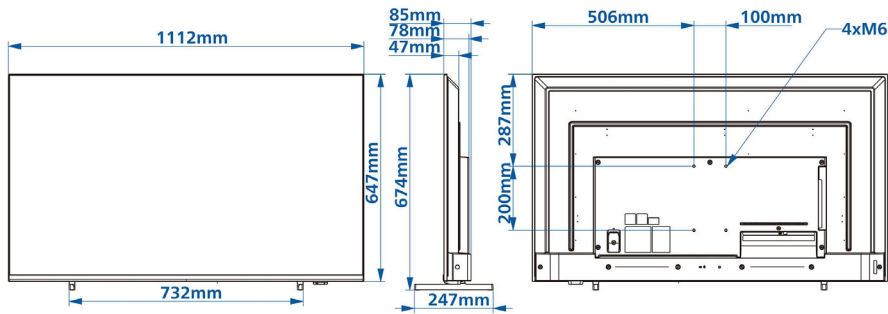

Caractéristiques

Image/affichage

- Diagonale de l'écran (pouces): 50 pouces
- Diagonale de l'écran (cm): 126 cm
- Afficheur: LED 4K Ultra HD
- Résolution d'écran: 3840 x 2160p
- Luminosité: 350 cd/m²
- Angle de visualisation: 178° (H) / 178° (V)

Tuner/réception/transmission

- TV numérique: DVB-T/T2/C, DVB-S/S2
- Lecture sur IP: Unicast, Multicast, Chaînes d'applications OTT

Android TV

- Système d'exploitation: Android TV™ 11 (R)
- Applications intégrées: YouTube, Google Play Films, Google Play Jeux, Google Play Store*, YouTube Music
- Taille de la mémoire (flash): 16 Go*

Fonctionnalités pour hôtels

- Mode hôtel: Verrouillage du menu d'installation, Verrouillage des commandes locales, Limitation du volume (HP compris), Contrôle des paramètres d'activation, Mode Prison

- Variateur de puissance: WoWLAN, WoLAN, Mode de démarrage rapide, Arrêt automatique
- Applications: AppControl, Google Play Store
- Votre marque: Application d'accueil personnalisable, CMND&Create
- CMND&Control: Éditeur de chaînes hors ligne, Éditeur de paramètres hors ligne, Gestion de groupe des téléviseurs, Gestion à distance via IP, Mises à jour locales via USB, Clonage initial instantané
- DRM interactive: Playready Smoothstreaming
- Génération de revenus: MyChoice