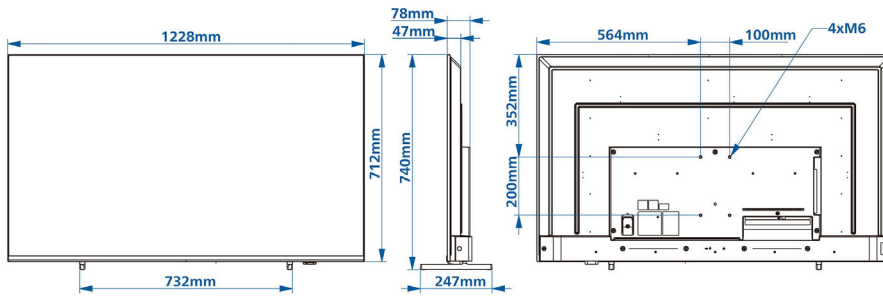

Tekniset tiedot

Kuva/näyttö

- Ruudun halkaisija (tuuma): 55 tuumaa
- Ruudun halkaisija (cm): 140 cm
- Näyttö: 4K Ultra HD LED
- Näytön resoluutio: 3840 x 2160 p
- Kirkkaus: 350 cd/m²
- Katselukulma: 178° (H) / 178° (V)

Viritin/vastaanotto/signaalinsiirto

- Digitaalitelevisio: DVB-T/T2/C, DVB-S/S2
- IP-toisto: Unicast, Multicast, OTT-palvelut

Android TV

- käyttöjärjestelmä: Android TV™ 11 (R)
- Esiasennetut sovellukset: YouTube, Google Play Movies, Google Play Games, Google Play Kauppa*, YouTube Music
- Muistin koko (Flash): 16 Gt*

Hospitality-toiminnot

- Hotellitila: Asennusvalikon lukitus, Paikallinen ohjauksen lukitus, Äänenvoimakkuuden rajoitus (myös HP), Käynnistysasetusten hallinta, Vankilatila
- Virranhallinta: WoWLAN, WoLAN,

- Pikäkäynnistystila, Automaattinen virrankatkaisu
- Sovellukset: AppControl, Google Play Store
- Tuo brändisi esiin: Mukautettava tervetulo-sovellus, CMND&Create
- CMND&Control: Erillinen kanavaeditori, Erillinen asetuseditori, Televisioiden hallinta ryhmissä, IP-etähallinta, Paikalliset päivitykset USB-liitännän kautta, Välitön ensiasennuskloonaus
- Vuorovaikutteinen DRM: Playready Smoothstreaming
- Tulojen hankinta: MyChoice
- Kaukosäädin: Lataus vähissä -ilmaisina,