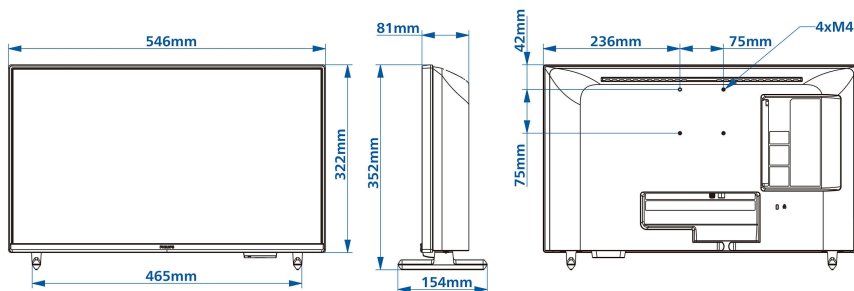

Дополнительный: Пульт ДУ для пакета установки 22AV9574A/12, Пульт ДУ с простыми элементами управления 22AV1601B/12, Кабельный модем DOCSIS 22AV1970A

Беспроводное соединение

Беспроводная локальная сеть (LAN):

Двухдиапазонный, 802.11 b/g/n, 802.11 ac, Wifi-Direct, 2x2

Bluetooth: 5,0, A2DP, SBC

Разъемы для подключения на нижней панели

HDMI2: HDMI 2.0

Ethernet (LAN): RJ-45

Выход на АС для ванной комнаты: Мини-разъем

Антенный вход: IEC-75, F-тип

ИК-вход/выход: Мини-разъем

Подключения (боковая панель)

Слот общего интерфейса: CI+ 1.4

HDMI1: HDMI 1.4

Выход для наушников: Мини-разъем

USB 1: Порт USB 2.0

Расширенные возможности подключения

EasyLink (HDMI-CEC): Запуск воспроизведения одним нажатием, Режим ожидания системы,

Управление звуком системы, Прямое управление с помощью пульта ДУ

HDMI: ARC (HDMI1), HDCP 2.3 (все разъемы)

Размеры

Ширина устройства: 546 миллиметра

Высота устройства: 322 миллиметра

Глубина устройства: 81 миллиметра

Вес продукта: 3 кг

Ширина с подставкой: 546 миллиметра

Высота с подставкой: 352 миллиметра

Глубина с подставкой: 154 миллиметра

Вес изделия с подставкой: 3.1 кг

Совместимое настенное крепление:

75 x 75 мм, M4

Талон энергоэффективности ЕС

Регистрационные номера EPREL: 1827408

Класс энергоэффективности для SDR: E

Энергопотребление для SDR: 17 кВт*ч/1000 ч

Класс энергоэффективности для HDR: E

Энергопотребление для HDR:

16 кВт*ч/1000 ч

* Доступность функций будет зависеть от выбранной конфигурации.

* Лишь некоторые детали или компоненты этого телевизора содержат свинец, для них не существует альтернативных вариантов в соответствии с существующими исключениями директивы RoHS.

* Philips не гарантирует наличие приложений или постоянную правильную работу приложений.

* Объем свободной памяти может быть меньше из-за конфигурации устройства

* Для Google Cast требуется доступ к серверам Google.

* Настоящее изделие предназначено для использования в профессиональной среде и только в конфигурации гостиничного бизнеса (включая в том числе отели и пансионаты) и не предназначено для домашнего использования. Эксплуатация изделия в целях, отличных от заявленных, может привести к аннулированию гарантии.

* Android, Google Play и Chromecast являются товарными знаками Google LLC