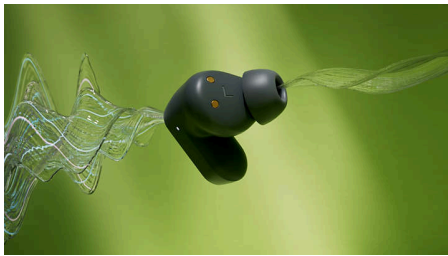

Hlavné prvky

Profesionálne potláčanie hluku

Adaptívne potláčanie hluku rýchlo reaguje na okolie a v reálnom čase potláča vonkajší hluk vrátane vetra. Ak chcete počuť, čo sa deje okolo vás, režim pozornosti pustí vonkajšie zvuky späť. Režim okamžitej pozornosti zvýrazňuje hlasy, takže môžete viesť konverzáciu bez toho, aby ste si museli odložiť slúchadlá.