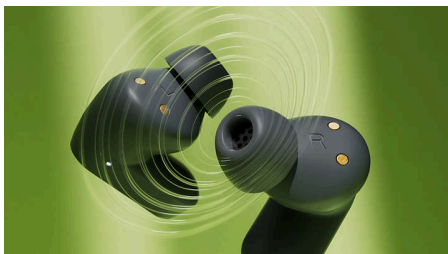

Skvelý zvuk. Dynamické basy

Tieto skutočne bezdrôtové slúchadlá majú skvelý zvuk a na to, aby ste z ich 10 mm meničov dostali to najlepšie, nemusíte zvyšovať hlasitosť. Aktivujte funkciu Dynamic Bass prostredníctvom ľavého slúchadla alebo aplikácie pre slúchadlá Philips a môžete si naplno vychutnať silu obľúbených basových liniek aj pri počúvaní potíchu.