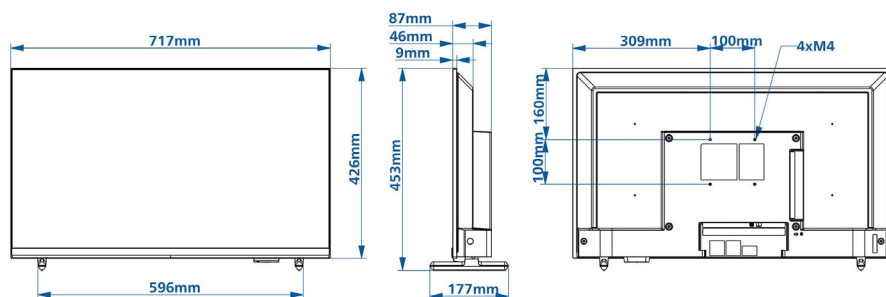

Specifikace

Obraz/displej

- Úhlopříčka obrazovky (palce): 32 palců
- Úhlopříčka obrazovky (metrická): 80 cm
- Displej: Televizor LED HD
- Rozlišení panelu: 1366 x 768p
- Jas: 250 cd/m²
- Úhel sledování: 178° (H) / 178° (V)

Tuner/příjem/vysílání

- Digitální příjem: DVB-T/T2/C, DVB-S/S2
- Přehrávání IP: Unicast, Multicast, Kanály aplikace OTT

Android TV

- OS: Android TV™ 11 (R)
- Předinstalované aplikace: YouTube, Google Play Movies, Google Play Games, Google Play Store*, YouTube Music
- Kapacita paměti (Flash): 16 GB*

Funkce pro pohostinství

- Hotelový režim: Uzamčení nabídky pro instalaci, Zámek ovládání na televizoru, Omezení hlasitosti (včetně HP), Ovládání nastavení zapnutí, Režim Věznice

- Ovládání napájení: Funkce WoWLAN, WoLAN, Režim rychlého spuštění, Automatické vypnutí
- Aplikace: AppControl, Obchod Google Play
- Vaše značka: Uvítací aplikace s možností přizpůsobení, CMND&Create
- CMND&Control: Offline editor kanálů, Editor offline nastavení, Správa televizních skupin, Vzdálená správa přes IP, Místní aktualizace prostřednictvím USB, Instant Initial Cloning
- Interaktivní správa autorských práv (DRM): Hladké streamování s technologií Playready
- Generování výnosu: MyChoice