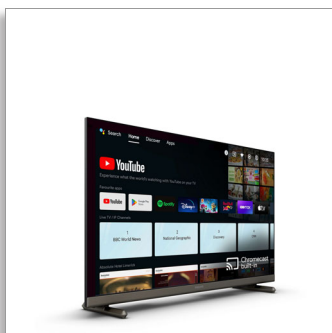

Philips
Profesionální televize

Televizor s uhlopříčkou 32" pro
ubytovací zařízení
se systémem Android™

32HFL4518/12

Zářivý a chytrý s funkcí Google Cast™

Tento televizor pro ubytovací zařízení je skvělý společník, když chcete, aby všechno vypadalo a znělo skvěle. Funkce Google Cast zajišťuje rychlé a snadné streamování, zatímco systém Android™ a obchod Google Play znamenají nekonečné možnosti.