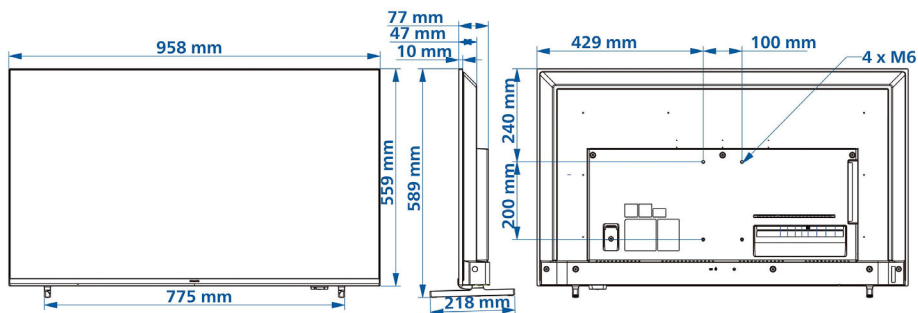

Specifikace

Obraz/displej

- Úhlopříčka obrazovky (palce): 43 palců
- Úhlopříčka obrazovky (metrická): 108 cm
- Displej: 4K Ultra HD LED
- Rozlišení panelu: 3840 x 2160p
- Jas: 350 cd/m²
- Úhel sledování: 178° (H) / 178° (V)

Tuner/příjem/vysílání

- Digitální příjem: DVB-T/T2/C, DVB-S/S2
- Přehrávání IP: Unicast, Multicast, Kanály aplikace OTT

Android TV

- OS: Android TV™ 11 (R)
- Předinstalované aplikace: YouTube, Google Play Movies, Google Play Games, Google Play Store*, YouTube Music
- Kapacita paměti (Flash): 16 GB*

Funkce pro pohostinství

- Hotelový režim: Uzamčení nabídky pro instalaci, Zámek ovládání na televizoru, Omezení hlasitosti (včetně HP), Ovládání nastavení zapnutí, Režim Věžnice

- Ovládání napájení: Funkce WoWLAN, WoLAN, Režim rychlého spuštění, Automatické vypnutí
- Aplikace: AppControl, Obchod Google Play
- Vaše značka: Uvítací aplikace s možností přizpůsobení, CMND&Create
- CMND&Control: Offline editor kanálů, Editor offline nastavení, Správa televizních skupin, Vzdálená správa přes IP, Místní aktualizace prostřednictvím USB, Instant Initial Cloning
- Interaktivní správa autorských práv (DRM): Hladké streamování s technologií Playready
- Generování výnosu: MyChoice