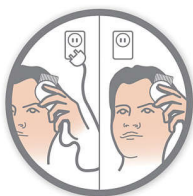

Sieťové a výkonné bezšnúrové napájanie

Používajte ho bezšnúrovo alebo pripojený do siete.

QC5580/15