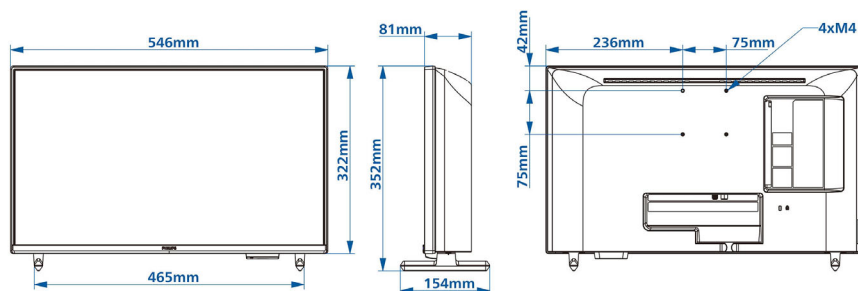

Specifikace

Obraz/displej

- Úhlopříčka obrazovky (palce): 24 palců
- Úhlopříčka obrazovky (metrická): 60 cm
- Displej: Televizor LED HD
- Rozlišení panelu: 1366 x 768p
- Jas: 250 cd/m²
- Úhel sledování: 178° (H) / 178° (V)

Tuner/příjem/vysílání

- Digitální příjem: DVB-T/T2/C, DVB-S/S2
- Přehrávání IP: Unicast, Multicast, Kanály aplikace OTT

Android TV

- OS: Android TV™ 11 (R)
- Předinstalované aplikace: YouTube, Google Play Movies, Google Play Games, Google Play Store*, YouTube Music
- Kapacita paměti (Flash): 16 GB*

Funkce pro pohostinství

- Hotelový režim: Uzamčení nabídky pro instalaci, Zámek ovládání na televizoru, Omezení hlasitosti (včetně HP), Ovládání nastavení zapnutí, Režim Věžnice

- Ovládání napájení: Funkce WoWLAN, WoLAN, Režim rychlého spuštění, Automatické vypnutí
- Aplikace: AppControl, Obchod Google Play
- Vaše značka: Uvítací aplikace s možností přizpůsobení, CMND&Create
- CMND&Control: Offline editor kanálů, Editor offline nastavení, Správa televizních skupin, Vzdálená správa přes IP, Místní aktualizace prostřednictvím USB, Instant Initial Cloning
- Interaktivní správa autorských práv (DRM): Hladké streamování s technologií Playready
- Generování výnosu: MyChoice