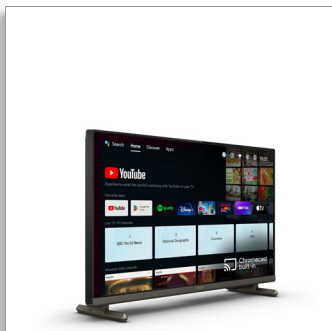

Philips
Profesionální televize

Televizor s uhlopříčkou 24" pro
ubytovací zařízení
se systémem Android™

24HFL4518/12

Zářivý a chytrý s funkcí Google Cast™

Tento televizor pro ubytovací zařízení je skvělý společník, když chcete, aby všechno vypadalo a znělo skvěle. Funkce Google Cast zajišťuje rychlé a snadné streamování, zatímco systém Android™ a obchod Google Play znamenají nekonečné možnosti.