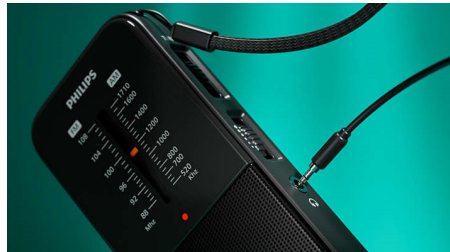

Īpaši portatīvs

Šis analogais radio ir pietiekami mazs, lai to ieliku kabatā vai piekārtu pie plauksts locītavas, izmantojot komplektā iekļauto siksnīņu. Radio darbību nodrošina divas AAA baterijas, un tam ir austiņu pieslēgvietā, lai klausītos netraucēti: ideāli, ja vēlaties noklausīties sporta ziņas, kamēr iepērkaties veikalā!

Izlaides datums
2024-08-22

Versija: 8.8.1

EAN: 48 95229 14424 8

© 2024 Koninklijke Philips N.V.
Visas tiesības patur autors.

Specifikācijas var tikt mainītas bez paziņojuma. Preču zīmes ir Koninklijke Philips N.V. vai to attiecīgu īpašnieku īpašums.

www.philips.com