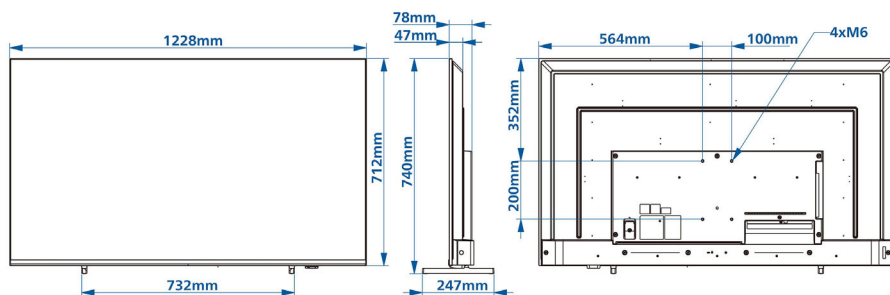

Specifikacije

Slika/zaslon

- Veličina dijagonale zaslona (inč): 55 inča
- Dijagonala zaslona (u cm): 140 cm
- Zaslon: 4K Ultra HD LED
- Rezolucija zaslona: 3840 x 2160p
- Svjetlina: 350 cd/m²
- Kut gledanja: 178° (V)/178° (O)

Tjuner / Prijem / Prijenos

- Digitalni televizor: DVB-T/T2/C, DVB-S/S2
- IP reprodukcija: Unicast, Multicast, Kanali za OTT aplikacije

Android TV

- OS: Android TV™ 11 (R)
- Prethodno instalirane aplikacije: YouTube, Google Play Movies, Google Play Games, Google Play Store*, YouTube Music
- Kapacitet memorije (Flash): 16 GB*

Značajke za hotele

- Način rada za hotele: Zaključavanje izbornika za instalaciju, Blokada lokalnog upravljanja, Ograničenje glasnoće (uklj. slušalice), Uključivanje upravljanja postavkama, Zatvorski način rada

- Kontrola snage: WoWLAN, WoLAN, Način s kratkim uputama, Automatsko isključivanje
- Aplikacije: AppControl, Google Play Store
- Vaš brand: Prilagodljiva aplikacija dobrodošlice, CMND&Create
- CMND&Control: Uređivač kanala izvan mreže, Uređivač postavki izvan mreže, Upravljanje skupinom televizora, IP udaljeno upravljanje, Lokalna ažuriranja putem USB-a, Trenutno početno kloniranje
- Interaktivni DRM: Playready Smoothstreaming
- Generiranje prihoda: MyChoice