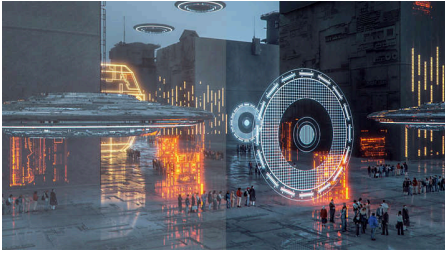

Gaming Monitor

QD OLED гейминг монитор

49M2C8900L/01

Акценти

Режим SmartImage Game

Новият дисплей за игри на Philips предлага потребителски интерфейс с бърз достъп, прецизно настроен за любители на игрите и предлагащ множество опции. Режимът "FPS" (First person shooting – Шутър от първо лице) подобрява тъмните палитри в игрите, като ви позволява да виждате скрити обекти в тъмни зони. Режимът "Racing" (Състезание) превключва дисплея към най-краткото време на реакция и ярки цветове и съответно настройва картината. Режимът "RTS" (Real time strategy – Стратегия в реално време) има специален режим SmartFrame, който позволява осветяване на конкретни зони,

както и настройка на размер и картина. Gamer 1, Gamer 2 ("Потребител 1" и "Потребител 2") предлага персонализирани настройки, специфични за различните игри, за да се радвате на най-доброто изживяване.