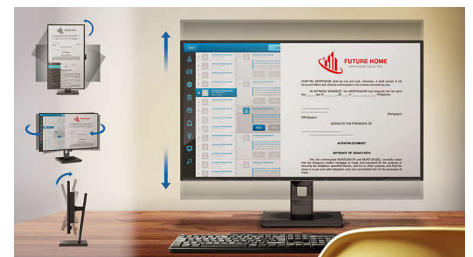

Mod EasyRead

Mod EasyRead pentru o experiență similară cititului de pe hârtie

Mod LowBlue

Studiile au demonstrat că, așa cum razele ultraviolete pot cauza leziuni oculare, și razele de lumină albastră cu lungime redusă de undă provenite de la afișajele cu LED-uri pot cauza leziuni oculare și pot afecta vederea în timp. Dezvoltată pentru confort, setarea de mod LowBlue de la Philips utilizează o tehnologie software inteligentă pentru a reduce lumina albastră dăunătoare, cu lungime de undă redusă.

SmartErgoBase

SmartErgoBase este o bază de monitor ce permite reglarea ergonomică a ecranului și simplifică gestionarea cablurilor. Baza poate fi pivotată, înclinată și rotită la diverse unghiuri pentru a asigura confort maxim. Suportul reglabil pe înălțime garantează nivelul optim de vizualizare, reducând solicitările fizice din timpul unei zile lungi de lucru, în timp ce gestionarea cablurilor reduce aglomerarea de cabluri și îți păstrează spațiul de lucru ordonat și profesional.