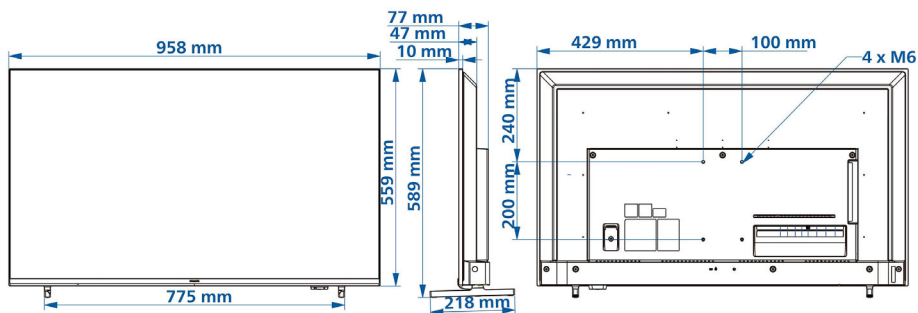

Specifikacije

Slika/zaslon

- Veličina dijagonale zaslona (inč): 43 inča
- Dijagonala zaslona (u cm): 108 cm
- Zaslon: 4K Ultra HD LED
- Rezolucija zaslona: 3840 x 2160p
- Svjetlina: 350 cd/m²
- Kut gledanja: 178° (V)/178° (O)

Tjuner / Prijem / Prijenos

- Digitalni televizor: DVB-T/T2/C, DVB-S/S2
- IP reprodukcija: Unicast, Multicast, Kanali za OTT aplikacije

Android TV

- OS: Android TV™ 11 (R)
- Prethodno instalirane aplikacije: YouTube, Google Play Movies, Google Play Games, Google Play Store*, YouTube Music
- Kapacitet memorije (Flash): 16 GB*

Značajke za hotele

- Način rada za hotele: Zaključavanje izbornika za instalaciju, Blokada lokalnog upravljanja, Ograničenje glasnoće (uklj. slušalice), Uključivanje upravljanja postavkama, Zatvorski način rada

- Kontrola snage: WoWLAN, WoLAN, Način s kratkim uputama, Automatsko isključivanje
- Aplikacije: AppControl, Google Play Store
- Vaš brand: Prilagodljiva aplikacija dobrodošlice, CMND&Create
- CMND&Control: Uređivač kanala izvan mreže, Uređivač postavki izvan mreže, Upravljanje skupinom televizora, IP udaljeno upravljanje, Lokalna ažuriranja putem USB-a, Trenutno početno kloniranje
- Interaktivni DRM: Playready Smoothstreaming
- Generiranje prihoda: MyChoice