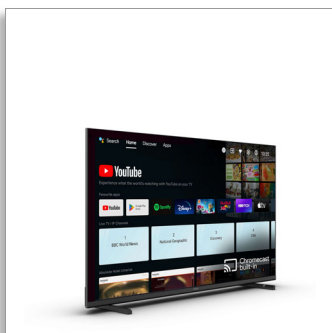

Philips  
Profesionalni TV

43-inčni televizor za posebne  
namjene  
sa sustavom Android™

43HFL4518U/12