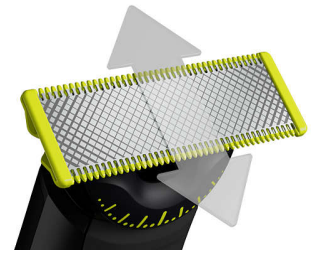

Τρίμαρε τα γένια σου

Τριμάρετε τη γενειάδα σας σε ομοιόμορφο μήκος, με την ενσωματωμένη ρυθμιζόμενη χτένα ακριβείας. Επιλέξτε μία από τις 20 ρυθμίσεις μήκους που κλειδώνουν, για να πετύχετε κάθε στυλ, από γένια τριών ημερών μέχρι κοντό τριμάρισμα ή πιο μακριά γενειάδα.

Για αδιάκοπο τριμάρισμα

Το ευέλικτο χτενάκι ακριβείας διαθέτει ρυθμίσεις μήκους από 0,4 χιλ. έως 10 χιλ., για ομοιόμορφο τριμάρισμα στο μήκος που θέλετε.

Διαμόρφωσε

Δώσε τέλειο σχήμα με τη λεπίδα διπλής όψης. Μπορείς να ξυρίσεις τα γένια σου προς κάθε κατεύθυνση, έχοντας τέλεια ορατότητα και βλέποντας εύκολα κάθε τρίχα που κόβεις. Διαμόρφωσε το στυλ σου σε δευτερόλεπτα!

Ξύρισε τα εντελώς

Το OneBlade δεν κάνει κόντρα ξύρισμα όπως τα συμβατικά ξυραφάκια κι έτσι το δέρμα δεν ερεθίζεται. Πήγαινε αντίθετα από τη φορά της τρίχας και ξύρισε οποιοδήποτε μήκος με ευκολία.

Λεπίδα διπλής όψης

Το OneBlade ακολουθεί το περίγραμμα του προσώπου σου, για να μπορείς να ξυρίζεις εύκολα και άνετα όλες τις περιοχές του. Χρησιμοποίησε τη διπλή λεπίδα για ομοιόμορφο περίγραμμα και δημιούργησε καθαρές γραμμές κινώντας τη λεπίδα προς οποιαδήποτε κατεύθυνση.