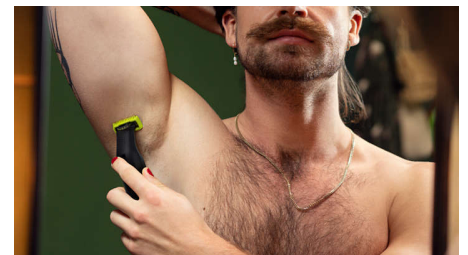

Κουμπωτό προστατευτικό δέρματος

Τοποθέτησε το προστατευτικό δέρματος για επιπλέον προστασία στις ευαίσθητες περιοχές.