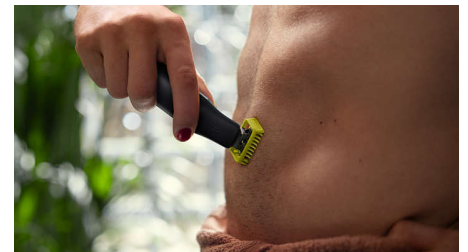

Κουμπωτή χτένα για το σώμα

Συνδέστε τη χτένα για το σώμα (3 χιλ.) και τριμάρετε εύκολα προς οποιαδήποτε κατεύθυνση.