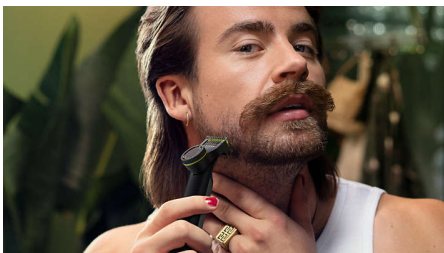

Τρίμαρε τα γένια σου

Τριμάρετε τη γενειάδα σας σε ομοιόμορφο μήκος, με την ενσωματωμένη ρυθμιζόμενη χτένα ακριβείας. Επιλέξτε μία από τις 20 ρυθμίσεις μήκους που κλειδώνουν, για να πετύχετε κάθε στυλ, από γένια τριών ημερών μέχρι κοντό τριμάρισμα ή πιο μακριά γενειάδα.