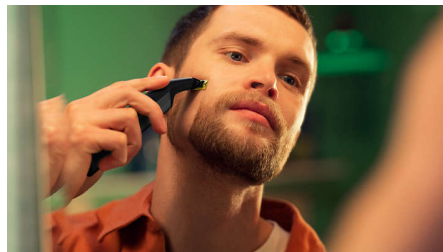

Πρωτοποριακή λεπίδα 360

Η πρωτοποριακή λεπίδα 360 κινείται προς όλες τις κατευθύνσεις και προσαρμόζεται σε κάθε καμπύλη του προσώπου σας για να διατηρεί σταθερή επαφή με το δέρμα, εξασφαλίζοντας παράλληλα διαρκή έλεγχο. Απολαύστε εύκολο τριμάρισμα και ξύρισμα, ακόμα και στις πιο δύσκολες περιοχές, με λιγότερα περάσματα και μεγαλύτερη άνεση.

Για αδιάκοπο τριμάρισμα

Το ευέλικτο χτενάκι ακριβείας διαθέτει ρυθμίσεις μήκους από 0,4 χιλ. έως 10 χιλ., για ομοιόμορφο τριμάρισμα στο μήκος που θέλετε.

Διαμόρφωσε

Δώσε τέλειο σχήμα με τη λεπίδα διπλής όψης. Μπορείς να ξυρίσεις τα γένια σου προς κάθε κατεύθυνση, έχοντας τέλεια ορατότητα και βλέποντας εύκολα κάθε τρίχα που κόβεις. Διαμόρφωσε το στυλ σου σε δευτερόλεπτα!

Ξύρισε τα εντελώς

Το OneBlade δεν κάνει κόντρα ξύρισμα όπως τα συμβατικά ξυραφάκια κι έτσι το δέρμα δεν ερεθίζεται. Πήγαινε αντίθετα από τη φορά της τρίχας και ξύρισε οποιοδήποτε μήκος με ευκολία.

Λεπίδα διπλής όψης

Το OneBlade ακολουθεί το περίγραμμα του προσώπου σου, για να μπορείς να ξυρίζεις εύκολα και άνετα όλες τις περιοχές του. Χρησιμοποίησε τη διπλή λεπίδα για ομοιόμορφο περίγραμμα και δημιούργησε καθαρές γραμμές κινώντας τη λεπίδα προς οποιαδήποτε κατεύθυνση.