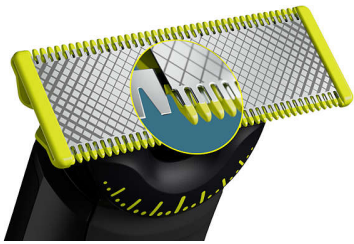

Άνετο ξύρισμα

- Μοναδική τεχνολογία OneBlade
- Πρωτοποριακή λεπίδα 360
- Ξύρισε τα εντελώς

Καθαρές γραμμές

Ομοιόμορφο τριμάρισμα

Εύκολη χρήση

Χαρακτηριστικά

Μοναδική τεχνολογία OneBlade

Το Philips OneBlade έχει επαναστατική τεχνολογία που σχεδιάστηκε για την περιποίηση του προσώπου. Μπορεί να ξυρίσει οποιοδήποτε μήκος τριχών. Το σύστημα διπλής προστασίας, μια επικάλυψη ολίσθησης σε συνδυασμό με στρογγυλεμένα άκρα, κάνει το ξύρισμα πιο εύκολο και άνετο. Η τεχνολογία που διαθέτει παρέχει μια λεπίδα γρήγορης κίνησης (12000x ανά λεπτό) και έτσι το ξύρισμα είναι αποτελεσματικό, ακόμα και στις πιο μακριές τρίχες.

Πρωτοποριακή λεπίδα 360

Η πρωτοποριακή λεπίδα 360 κινείται προς όλες τις κατευθύνσεις και προσαρμόζεται σε κάθε καμπύλη του προσώπου σας για να διατηρεί σταθερή επαφή με το δέρμα, εξασφαλίζοντας παράλληλα διαρκή έλεγχο. Απολαύστε εύκολο τριμάρισμα και ξύρισμα, ακόμα και στις πιο δύσκολες περιοχές, με λιγότερα περάσματα και μεγαλύτερη άνεση.

Τρίμαρε τα γένια σου

Τριμάρετε τη γενειάδα σας σε ομοιόμορφο μήκος, με την ενσωματωμένη ρυθμιζόμενη χτένα ακριβείας. Επιλέξτε μία από τις 20 ρυθμίσεις μήκους που κλειδώνουν, για να πετύχετε κάθε στυλ, από γένια τριών ημερών μέχρι κοντό τριμάρισμα ή πιο μακριά γενειάδα.

Για αδιάκοπο τριμάρισμα

Το ευέλικτο χτενάκι ακριβείας διαθέτει ρυθμίσεις μήκους από 0,4 χιλ. έως 10 χιλ., για ομοιόμορφο τριμάρισμα στο μήκος που θέλετε.

Διαμόρφωσε

Δώσε τέλειο σχήμα με τη λεπίδα διπλής όψης. Μπορείς να ξυρίσεις τα γένια σου προς κάθε κατεύθυνση, έχοντας τέλεια ορατότητα και βλέποντας εύκολα κάθε τρίχα που κόβεις. Διαμόρφωσε το στυλ σου σε δευτερόλεπτα!