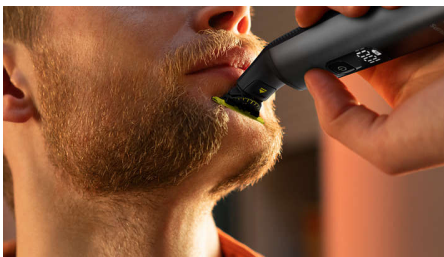

Τριμάρε, διαμόρφωσε και ξύρισε εύκολα οποιοδήποτε μήκος τρίχας*

Σχεδιασμένο για να κόβει τις τρίχες και όχι το δέρμα

Το νέο OneBlade Pro 360 τριμάρει, διαμορφώνει και ξυρίζει κάθε μήκους τρίχα, πιο εύκολα. Ξυρίστε και τριμάρετε ακόμα και τα πιο δυσπρόσιτα σημεία με λιγότερα* περάσματα. Ξεχάστε τα πολλά βήματα και τα πολύπλοκα εργαλεία: το OneBlade κάνει τα πάντα.

Εύκολη χρήση

- Λεπίδα που δεν στομώνει εύκολα
- Η ψηφιακή οθόνη LED δείχνει την κατάσταση της μπαταρίας και το κλειδωμα ταξιδιού
- Κουμπωτή χτένα για το σώμα (3 χιλ.)
- Κουμπωτό προστατευτικό δέρματος για τις ευαίσθητες περιοχές
- Φόρτιση οποιαδήποτε στιγμή, όπου κι αν βρίσκεστε
- Μπαταρία ιόντων λιθίου με αυτονομία 120 λεπτών

Άνετο ξύρισμα

- Μοναδική τεχνολογία OneBlade
- Πρωτοποριακή λεπίδα 360
- Ξύρισε τα εντελώς

Καθαρές γραμμές

Ομοιόμορφο τριμάρισμα

Εύκολη χρήση

Χαρακτηριστικά

Μοναδική τεχνολογία OneBlade

Το Philips OneBlade έχει επαναστατική τεχνολογία που σχεδιάστηκε για την περιποίηση του προσώπου. Μπορεί να ξυρίσει οποιοδήποτε μήκος τριχών. Το σύστημα διπλής προστασίας, μια επικάλυψη ολίσθησης σε συνδυασμό με στρογγυλεμένα άκρα, κάνει το ξύρισμα πιο εύκολο και άνετο. Η τεχνολογία που διαθέτει παρέχει μια λεπίδα γρήγορης κίνησης (12000x ανά λεπτό) και έτσι το ξύρισμα είναι αποτελεσματικό, ακόμα και στις πιο μακριές τρίχες.

Πρωτοποριακή λεπίδα 360

Η πρωτοποριακή λεπίδα 360 κινείται προς όλες τις κατευθύνσεις και προσαρμόζεται σε κάθε καμπύλη του προσώπου σας για να διατηρεί σταθερή επαφή με το δέρμα, εξασφαλίζοντας παράλληλα διαρκή έλεγχο. Απολαύστε εύκολο τριμάρισμα και ξύρισμα, ακόμα και στις πιο δύσκολες περιοχές, με λιγότερα περάσματα και μεγαλύτερη άνεση.