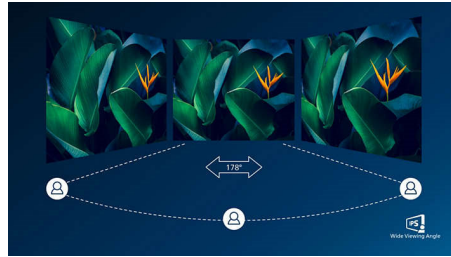

Tehnologija IPS

IPS zasloni koriste naprednu tehnologiju koja omogućava izuzetno širok kut gledanja od 178/178 stupnjeva, što znači da se zaslon može gledati iz gotovo bilo kojeg kuta. Za razliku od standardnih zaslona, IPS zasloni pružaju nevjerojatno čistu sliku živopisnih boja, što ih čini idealnima za prikaz fotografija, filmova i pretraživanje interneta, ali i za profesionalne primjene koje zahtijevaju preciznost boja i dosljednu svjetlinu u svakom trenutku.