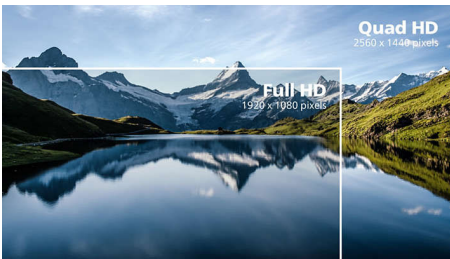

Crystalclear slika

Ovi zasloni tvrtke Philips pružaju Crystalclear, Quad HD sliku s 2560 x 1440 ili 2560 x 1080 piksela. Upotrebljavajući prednosti ploča odličnih radnih značajki s gusto raspoređenim pikselima, koje omogućuju širokopoljarni izvori kao što su USB-C, Displayport, HDMI, ovi novi zasloni oživjet će vaše slike i grafike. Bilo da ste zahtjevan profesionalni korisnik koji treba izuzetno detaljne informacije za CAD-CAM rješenja, upotrebljavate aplikacije za 3D grafiku ili financijski čarobnjak koji radi na golemim proračunskim tablicama, zasloni tvrtke Philips osigurat će vam Crystalclear sliku.