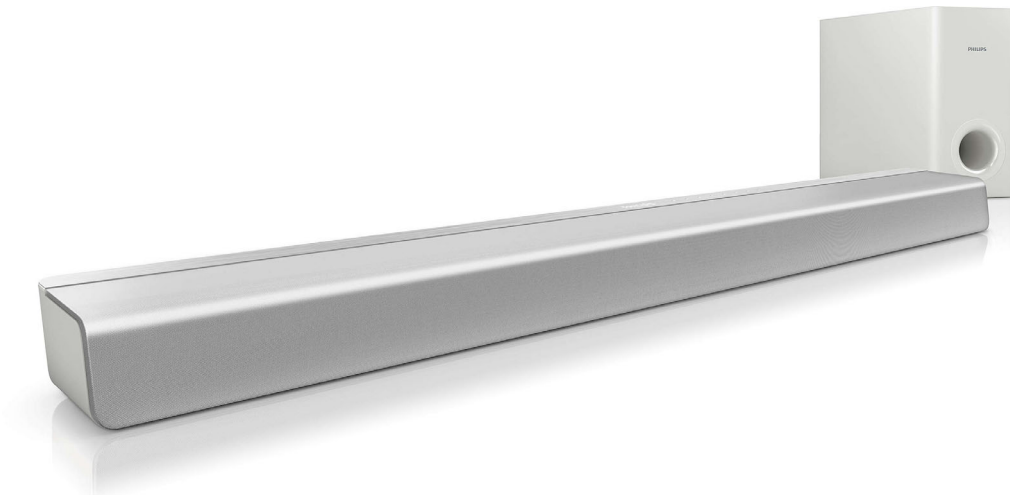

Philips  
Speaker soundbar

**Surround virtual**  
Subwoofer eksternal  
Opt, Coax, Aux in, Audio in

**CSS2115**

## Suara dahsyat untuk semua TV dengan subwoofer

Jangan memandang ukurannya belaka, karena Philips soundbar CSS2115 ini memiliki banyak fitur luar biasa! Tidak ada lagi dialog teredam dengan 2 tweeter khusus. Teknologi DoubleBASS dan Virtual Surround Sound menambahkan kegembiraan dan suara surround untuk film.

### **Dirancang untuk kemudahan**

- Profil dengan tinggi rendah cocok untuk di depan TV Anda
- Soundbar ultra-ringkas - lebar hanya 70cm/28"