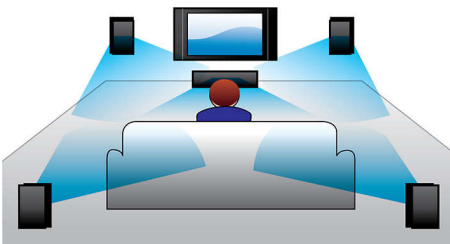

Dolby Digital

Karena Dolby Digital, standar audio multi saluran digital terdepan di dunia, memanfaatkan cara telinga manusia memproses suara, Anda akan merasakan audio suara surround

berkualitas terbaik dengan isyarat spasial yang nyata.