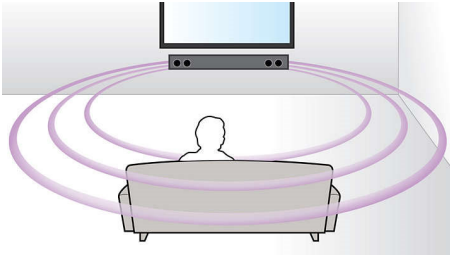

Kelebihan Utama

Surround Sound Virtual

Suara Surround Virtual Philips menghasilkan suara surround yang kaya dan luar biasa kurang dari lima sistem speaker. Algoritma spasial paling canggih meniru karakteristik suara sonik yang biasa terdapat dalam lingkungan bersaluran 5.1 yang ideal. Sumber stereo berkualitas tinggi diubah menjadi suara surround multi-saluran dan nyata. Tidak lagi harus memberi speaker ekstra, kabel,udukan speaker untuk memenuhi suara dahsyat di dalam ruangan.