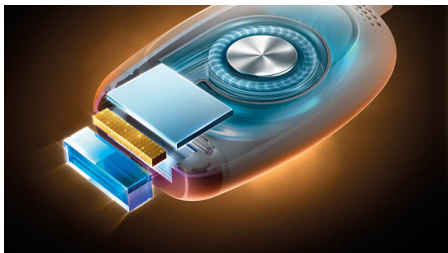

CoolTouch 蓝宝石冰点技术

使用时可保持 30 度以内 30 分钟，四季皆宜。