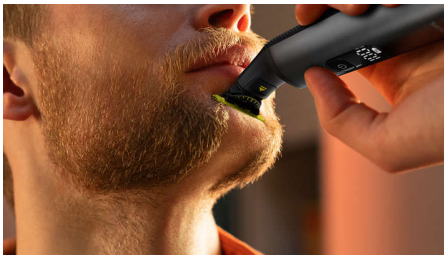

Τριμάρε, διαμόρφωσε και ξύρισε εύκολα οποιοδήποτε μήκος τρίχας*

Σχεδιασμένο για να κόβει τις τρίχες και όχι το δέρμα

Το νέο OneBlade Pro 360 τριμάρει, διαμορφώνει και ξυρίζει κάθε μήκος τρίχα, πιο εύκολα. Ξυρίστε και τριμάρετε ακόμα και τα πιο δυσπρόσιτα σημεία με λιγότερα* περάσματα. Ξεχάστε τα πολλά βήματα και τα πολύπλοκα εργαλεία: το OneBlade κάνει τα πάντα.

Εύκολη χρήση

- Λεπίδα που δεν στομώνει εύκολα
- Η ψηφιακή οθόνη LED δείχνει την κατάσταση της μπαταρίας και το κλειδωμα ταξιδιού
- Κουμπωτή χτένα για το σώμα (3 χιλ.)
- Κουμπωτό προστατευτικό δέρματος για τις ευαίσθητες περιοχές
- Φόρτιση οποιαδήποτε στιγμή, όπου κι αν βρίσκεστε
- Μπαταρία ιόντων λιθίου με αυτονομία 120 λεπτών

Άνετο ξύρισμα

- Μοναδική τεχνολογία OneBlade
- Πρωτοποριακή λεπίδα 360
- Ξύρισε τα εντελώς

Καθαρές γραμμές

Ομοιόμορφο τριμάρισμα

Εύκολη χρήση

Χαρακτηριστικά

Μοναδική τεχνολογία OneBlade

Το Philips OneBlade έχει επαναστατική τεχνολογία που σχεδιάστηκε για την περιποίηση του προσώπου. Μπορεί να ξυρίσει οποιοδήποτε μήκος τριχών. Το σύστημα διπλής προστασίας, μια επικάλυψη ολίσθησης σε συνδυασμό με στρογγυλεμένα άκρα, κάνει το ξύρισμα πιο εύκολο και άνετο. Η τεχνολογία που διαθέτει παρέχει μια λεπίδα γρήγορης κίνησης (12000x ανά λεπτό) και έτσι το ξύρισμα είναι αποτελεσματικό, ακόμα και στις πιο μακριές τρίχες.

Πρωτοποριακή λεπίδα 360

Η πρωτοποριακή λεπίδα 360 κινείται προς όλες τις κατευθύνσεις και προσαρμόζεται σε κάθε καμπύλη του προσώπου σας για να διατηρεί σταθερή επαφή με το δέρμα, εξασφαλίζοντας παράλληλα διαρκή έλεγχο. Απολαύστε εύκολο τριμάρισμα και ξύρισμα, ακόμα και στις πιο δύσκολες περιοχές, με λιγότερα περάσματα και μεγαλύτερη άνεση.