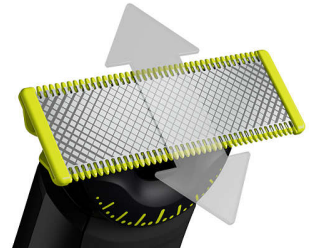

Τρίμαρε τα γένια σου

Τριμάρετε τη γενειάδα σας σε ομοιόμορφο μήκος, με την ενσωματωμένη ρυθμιζόμενη χτένα ακριβείας. Επιλέξτε μία από τις 20 ρυθμίσεις μήκους που κλειδώνουν, για να πετύχετε κάθε στυλ, από γένια τριών ημερών μέχρι κοντό τριμάρισμα ή πιο μακριά γενειάδα.

Για αδιάκοπο τριμάρισμα

Το ευέλικτο χτενάκι ακριβείας διαθέτει ρυθμίσεις μήκους από 0,4 χιλ. έως 10 χιλ., για ομοιόμορφο τριμάρισμα στο μήκος που θέλετε.

Διαμόρφωσε

Δώσε τέλειο σχήμα με τη λεπίδα διπλής όψης. Μπορείς να ξυρίσεις τα γένια σου προς κάθε κατεύθυνση, έχοντας τέλεια ορατότητα και βλέποντας εύκολα κάθε τρίχα που κόβεις. Διαμόρφωσε το στυλ σου σε δευτερόλεπτα!

Ξύρισε τα εντελώς

Το OneBlade δεν κάνει κόντρα ξύρισμα όπως τα συμβατικά ξυραφάκια κι έτσι το δέρμα δεν ερεθίζεται. Πήγαινε αντίθετα από τη φορά της τρίχας και ξύρισε οποιοδήποτε μήκος με ευκολία.

Λεπίδα διπλής όψης

Το OneBlade ακολουθεί το περίγραμμα του προσώπου σου, για να μπορείς να ξυρίζεις εύκολα και άνετα όλες τις περιοχές του. Χρησιμοποίησε τη διπλή λεπίδα για ομοιόμορφο περίγραμμα και δημιούργησε καθαρές γραμμές κινώντας τη λεπίδα προς οποιαδήποτε κατεύθυνση.