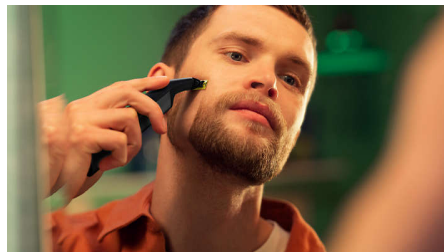

Πρωτοποριακή λεπίδα 360

Η πρωτοποριακή λεπίδα 360 κινείται προς όλες τις κατευθύνσεις και προσαρμόζεται σε κάθε καμπύλη του προσώπου σας για να διατηρεί σταθερή επαφή με το δέρμα, εξασφαλίζοντας παράλληλα διαρκή έλεγχο. Απολαύστε εύκολο τριμάρισμα και ξύρισμα, ακόμα και στις πιο δύσκολες περιοχές, με λιγότερα περάσματα και μεγαλύτερη άνεση.

Για αδιάκοπο τριμάρισμα

Το ευέλικτο χτενάκι ακριβείας διαθέτει ρυθμίσεις μήκους από 0,4 χιλ. έως 10 χιλ., για ομοιόμορφο τριμάρισμα στο μήκος που θέλετε.

Διαμόρφωσε

Δώσε τέλειο σχήμα με τη λεπίδα διπλής όψης. Μπορείς να ξυρίσεις τα γένια σου προς κάθε κατεύθυνση, έχοντας τέλεια ορατότητα και βλέποντας εύκολα κάθε τρίχα που κόβεις. Διαμόρφωσε το στυλ σου σε δευτερόλεπτα!

Ξύρισε τα εντελώς

Το OneBlade δεν κάνει κόντρα ξύρισμα όπως τα συμβατικά ξυραφάκια κι έτσι το δέρμα δεν ερεθίζεται. Πήγαινε αντίθετα από τη φορά της τρίχας και ξύρισε οποιοδήποτε μήκος με ευκολία.

Λεπίδα διπλής όψης

Το OneBlade ακολουθεί το περίγραμμα του προσώπου σου, για να μπορείς να ξυρίζεις εύκολα και άνετα όλες τις περιοχές του. Χρησιμοποίησε τη διπλή λεπίδα για ομοιόμορφο περίγραμμα και δημιούργησε καθαρές γραμμές κινώντας τη λεπίδα προς οποιαδήποτε κατεύθυνση.