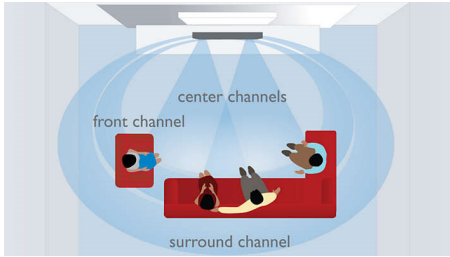

Destacados

Ambisound

La tecnología Ambisound permite que pocos altavoces creen un verdadero sonido surround multicanal 5.1 sin restricciones de posición, espacio o forma de las habitaciones y sin enredos de cables. La tecnología Ambisound ofrece más sonido con menos altavoces mediante la combinación del fenómeno acústico con un procesamiento variado y una posición precisa.

SoundBar

SoundBar es una solución de Home Theater integrada que incluye todo lo que necesitas: altavoces, amplificadores y un reproductor de DVD sin alterar la decoración de tu casa. Además, ofrece un sonido surround 5.1 de alta calidad para que puedas sumergirte en las películas y disfrutar de una experiencia de audio multicanal increíble junto a tus familiares o amigos.