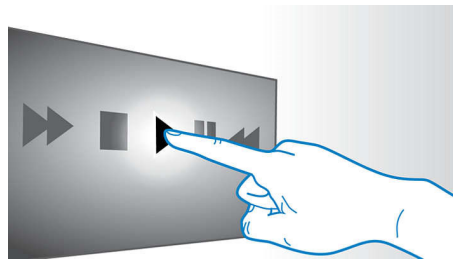

Controles táctiles

Controla el volumen y otras opciones de reproducción con sólo tocar los controles táctiles del panel frontal.