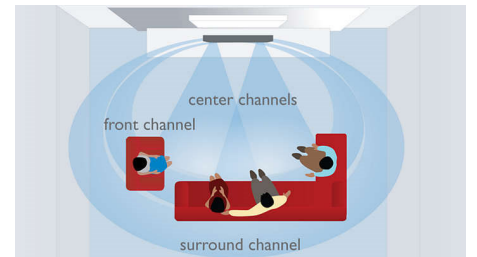

Ambisound

La tecnología Ambisound permite que pocos altavoces creen un verdadero sonido surround multicanal 5.1 sin restricciones de posición, espacio o forma de las habitaciones y sin enredos de cables. La tecnología Ambisound ofrece más sonido con menos altavoces mediante la combinación del fenómeno acústico con un procesamiento variado y una posición precisa.