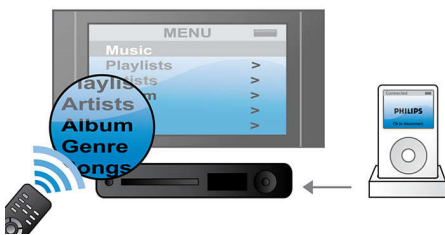

### Conexión

- EasyLink para controlar todos los dispositivos HDMI CEC con un solo control remoto
- USB 2.0 Link de alta velocidad reproduce videos y música desde USB Flash
- Coloca tu iPod en la base para reproducir con control en pantalla

### Disfruta

- Controles táctiles para controlar fácilmente la reproducción y el volumen
- Se adapta a todos los televisores Flat de 42" o más
- Elegancia y diseño exclusivo que hace juego con los televisores Aurea
- SoundBar con altavoces, amplificadores y reproductor de DVD integrados

## SoundBar

SoundBar es una solución de Home Theater integrada que incluye todo lo que necesitas: altavoces, amplificadores y un reproductor de DVD sin alterar la decoración de tu casa. Además, ofrece un sonido surround 5.1 de alta calidad para que puedas sumergirte en las películas y disfrutar de una experiencia de audio multicanal increíble junto a tus familiares o amigos.

## Conecta tu iPod

La estación base incluida en el Home Theater te permite reproducir películas, música y fotografías desde tu iPod y navegar a través del contenido en la pantalla del televisor con el control remoto del Home Theater. Disfruta del entretenimiento portátil desde la comodidad de tu casa con total facilidad.