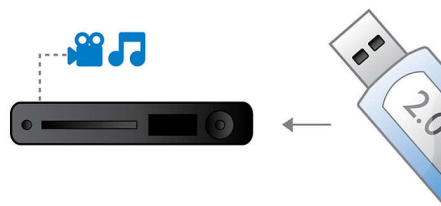

USB 2.0 Link de alta velocidad

El bus serial universal o USB es un protocolo estándar que permite conectar fácilmente computadoras, periféricos y equipos electrónicos de consumo. Los dispositivos USB de alta velocidad tienen una velocidad de transferencia de hasta 480 Mbps, a diferencia

de los 12 Mbps de los USB originales. Con Link USB 2.0 de alta velocidad, todo lo que tienes que hacer es conectar tu USB, seleccionar una película, música o fotografía, y reproducir.