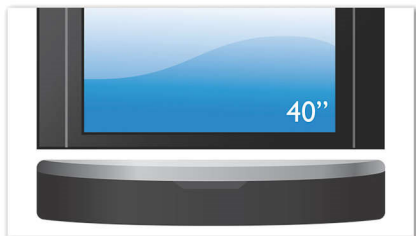

Diseño SoundBar: 102 cm (40")

SoundBar le da un toque de sofisticación a todo tipo de ambientes. Aunque fue diseñado

para los televisores Flat de 102 cm (40") o más, también se puede usar con cualquier televisor Flat porque se adapta a tu decoración y a tu estilo de vida.