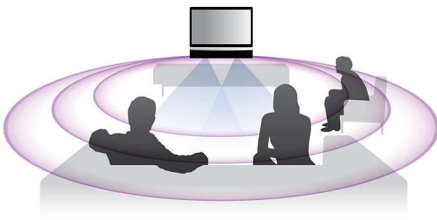

Destacados

Ambisound

La tecnología Ambisound permite que pocos altavoces creen un verdadero sonido surround multicanal 5.1 sin restricciones de posición, espacio o forma de las habitaciones y sin enredos de cables. La tecnología Ambisound ofrece más sonido con menos altavoces mediante la combinación del fenómeno acústico con un procesamiento variado y una posición precisa.