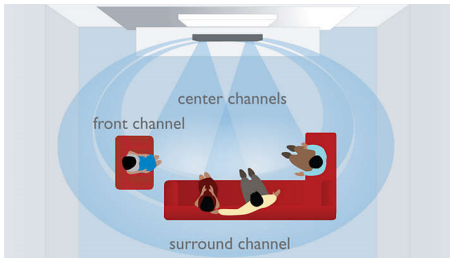

Destacados

Ambisound

La tecnología Ambisound permite que pocos altavoces creen un verdadero sonido surround multicanal 5.1 sin restricciones de posición, espacio o forma de las habitaciones y sin enredos de cables. La tecnología Ambisound ofrece más sonido con menos altavoces mediante la combinación del fenómeno acústico con un procesamiento variado y una posición precisa.

SoundBar

SoundBar es una solución de Home Theater integrada que incluye todo lo que necesitas: altavoces, amplificadores y un reproductor de DVD sin alterar la decoración de tu casa. Además, ofrece un sonido surround 5.1 de alta calidad para que puedas sumergirte en las películas y disfrutar de una experiencia de audio multicanal increíble junto a tus familiares o amigos.