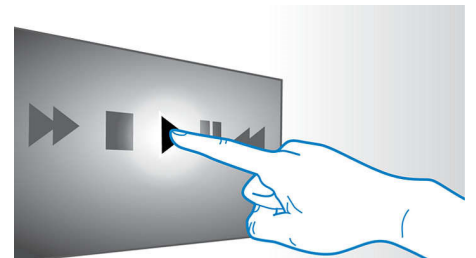

Controles táctiles

Controla el volumen y otras opciones de reproducción con sólo tocar los controles táctiles del panel frontal.