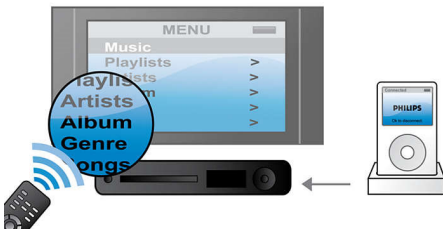

## Ambisound

La tecnología Ambisound permite que pocos altavoces creen un verdadero sonido surround multicanal 5.1 sin restricciones de posición, espacio o forma de las habitaciones y sin enredos de cables. La tecnología Ambisound ofrece más sonido con menos altavoces mediante la combinación del fenómeno acústico con un procesamiento variado y una posición precisa.

## SoundBar

SoundBar es una solución de Home Theater integrada que incluye todo lo que necesitas: altavoces, amplificadores y un reproductor de DVD sin alterar la decoración de tu casa. Además, ofrece un sonido surround 5.1 de alta calidad para que puedas sumergirte en las películas y disfrutar de una experiencia de audio multicanal increíble junto a tus familiares o amigos.

## Conecta tu iPod

La estación base incluida en el Home Theater te permite reproducir películas, música y

fotografías desde tu iPod y navegar a través del contenido en la pantalla del televisor con el control remoto del Home Theater. Disfruta del entretenimiento portátil desde la comodidad de tu casa con total facilidad.