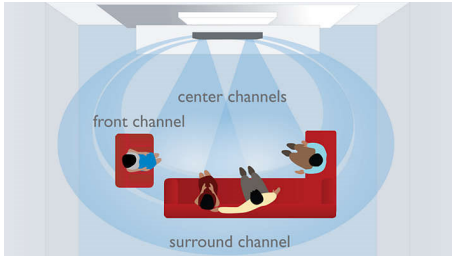

Esiletõstetud tooted

Ambisound

Tehnoloogia Ambisound loob tõeliselt mitmekanalilise heli vähemate kõlarite kaudu. See tehnoloogia esitab kaasahaaravat 5.1 heli kuulamiskohale, ruumi suurusele või kujule piiranguid seadmata. Psühhoakustiliste omaduste, kõlarite paigutuse ja täpselt suunatud magnetite abil esitab Ambisound rohkem heli vähematest kõlaritest.

SoundBar

SoundBar on terviklik kõik-ühes kodukinolahendus, mis esitab suurepäraselt 5.1 kanaliga ruumilist heli kaasahaarava filmielamuse pakkumiseks. Sisseehitatud kõlarite, võimendite ja DVD-mängijaga SoundBar on kõik, mida oma teleri all vajate. Selle abil jääb teie elutuba just selliseks, nagu soovite, kuid esitab siiski hämmastavat mitmekanalilist heli sõprade ja perega jagatud filmielamuste jaoks.