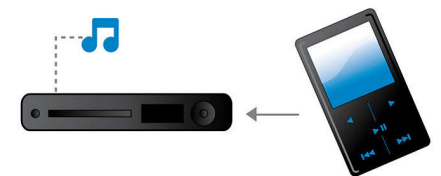

MP3 Link

MP3 Linki kaudu saate esitada oma kodukinosüsteemis MP3-faile otse kaasaskantavast meediamängijast. Ühendage lihtsalt oma kaasaskantav MP3-mängija sisseehitatud MP3 Linki pistikusse ja nautige MP3-muusikat Philipsi kodukinosüsteemi suurepärase helikvaliteediga. MP3 Link toob kaasaskantava muusika teie elutoo mugavusse.