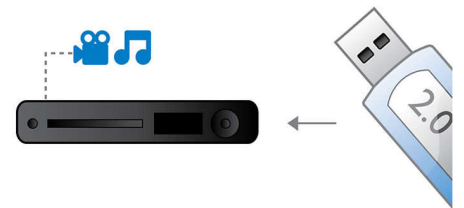

Hi-Speed USB 2.0 Link

Universal Serial Bus ehk USB on protokollistandard, mida kasutatakse arvutite, perifeerseadmete ja tarbeelektronika ühendamiseks. Kiirete USB-seadmete andmeedastuskiirus on kuni 480 Mbps, erinevalt algsete USB-seadmete kiirusest 12 Mbps. Kiire USB 2.0 kasutamiseks peate vaid ühendama oma USB-seadme, valima filmi, muusika või foto ning saategi seda esitada.