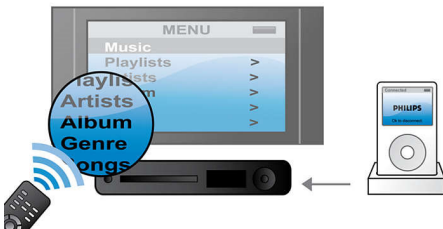

PHILIPS

Destacados

Ambisound

La tecnología Ambisound permite que pocos altavoces creen un verdadero sonido surround multicanal 5.1 sin restricciones de posición, espacio o forma de las habitaciones y sin enredos de cables. La tecnología Ambisound ofrece más sonido con menos altavoces mediante la combinación del fenómeno acústico con un procesamiento variado y una posición precisa.

SoundBar

SoundBar es una solución de Home Theater integrada que incluye todo lo que necesitas: altavoces, amplificadores y un reproductor de DVD sin alterar la decoración de tu casa. Además, ofrece un sonido surround 5.1 de alta calidad para que puedas sumergirte en las películas y disfrutar de una experiencia de audio multicanal increíble junto a tus familiares o amigos.

Conecta tu iPod

La estación base incluida en el Home Theater te permite reproducir películas, música y

fotografías desde tu iPod y navegar a través del contenido en la pantalla del televisor con el control remoto del Home Theater. Disfruta del entretenimiento portátil desde la comodidad de tu casa con total facilidad.

Controles táctiles

Controla el volumen y otras opciones de reproducción con sólo tocar los controles táctiles del panel frontal.

Especificaciones

Sonido

- Optimización del sonido: Control de graves y agudos, Smart Surround, DoubleBass, ClearVoice
- Sistema de sonido: Ambisound, Dolby Digital, DTS, Dolby Prologic II, Estéreo
- Ajustes del ecualizador: Acción, Rock, Concierto, Classic, Drama, Jazz, Juegos, Party, News, Deportes