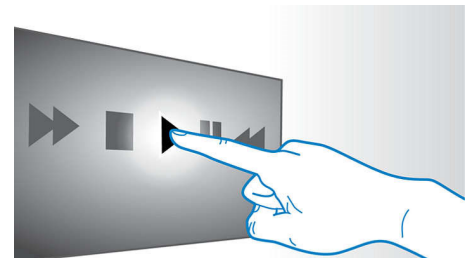

Controles táctiles

Controla el volumen y otras opciones de reproducción con sólo tocar los controles táctiles del panel frontal.