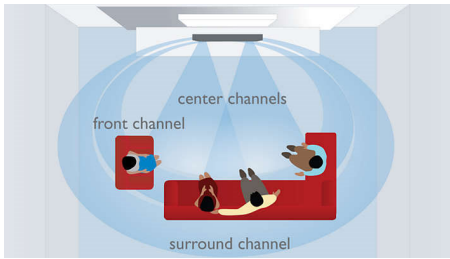

Disfruta

- Controles táctiles para controlar fácilmente la reproducción y el volumen
- Se adapta a todos los televisores Flat de 42" o más
- SoundBar con altavoces, amplificadores y reproductor de DVD integrados

PHILIPS

Destacados

Ambisound

La tecnología Ambisound permite que pocos altavoces creen un verdadero sonido surround multicanal 5.1 sin restricciones de posición, espacio o forma de las habitaciones y sin enredos de cables. La tecnología Ambisound ofrece más sonido con menos altavoces mediante la combinación del fenómeno acústico con un procesamiento variado y una posición precisa.

SoundBar

SoundBar es una solución de Home Theater integrada que incluye todo lo que necesitas: altavoces, amplificadores y un reproductor de DVD sin alterar la decoración de tu casa. Además, ofrece un sonido surround 5.1 de alta calidad para que puedas sumergirte en las películas y disfrutar de una experiencia de audio multicanal increíble junto a tus familiares o amigos.

Conecta tu iPod

La estación base incluida en el Home Theater te permite reproducir películas, música y

fotografías desde tu iPod y navegar a través del contenido en la pantalla del televisor con el control remoto del Home Theater. Disfruta del entretenimiento portátil desde la comodidad de tu casa con total facilidad.