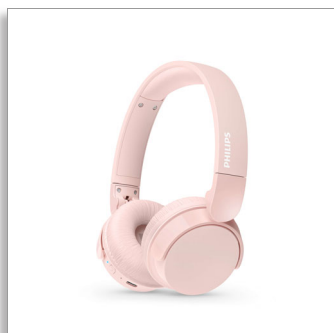

Philips 4000 series  
Бездротові накладні  
навушники

Легкі накладні навушники  
Природний звук, динамічні баси  
Час відтворення – до 55 годин  
Чіткі виклики

ТАН4209РК