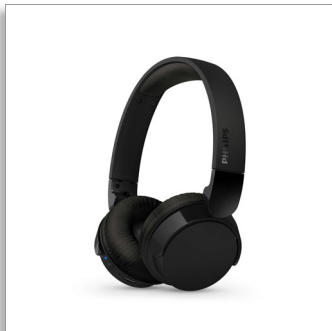

Philips 4000 series
Бездротові накладні
навушники

Легкі накладні навушники
Природний звук, динамічні басы
Час відтворення – до 55 годин
Чіткі виклики

TAH4209BK

Легкі, зручні, складні – і працюють цілими днями!

Завдяки цим бездротовим накладним навушникам із часом відтворення протягом 55 год відтворення ви можете насолоджуватися прослуховуванням протягом декількох днів між заряджаннями. Ви отримуєте чудовий звук, динамічні басы для насиченіших низьких частот навіть за низької гучності, а також можете активувати налаштування низької затримки для відеоконтенту.

Бездротові навушники-вкладиші. Комфортні та стильні

- До 55 годин відтворення. Заряджання через USB-C
- Легкі та зручні – їх можна носити годинами
- Чудовий звук навіть за низького рівня гучності завдяки динамічним басам
- Потужні 32-мм неодимові динаміки
- Стильні матові кольори

Зручність на щодень

- Надійне багатоточкове з'єднання Bluetooth
- Швидке заряджання протягом 15 хвилин забезпечує 2 години відтворення
- Чіткі виклики. Буде чути все, що ви говорите
- Красива портативна складана конструкція
- Зручна багатофункціональна кнопка на правому амбушурі