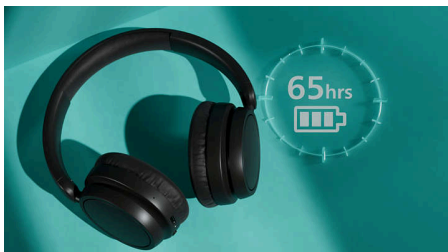

До 65 часов воспроизведения

За 65 часов воспроизведения эти беспроводные наушники позволят насладиться многими из ваших любимых

плейлистов. Полная зарядка по USB-C занимает всего 2 часа, а быстрой 5-минутной зарядки хватит еще на 3 часа воспроизведения.