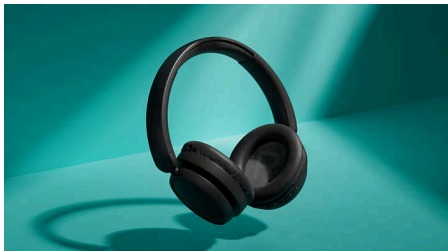

5000 series

Полноразмерные беспроводные наушники

TAH5209WT/00

Основные особенности

Легкие и комфортные

Эти полноразмерные наушники созданы для повседневного комфорта. Оголовье с подкладкой настолько легкое, что вы едва ощутите его, а мягкие амбушюры можно подстроить, чтобы они не давили на уши. Оба амбушюра изготовлены из пеноматериала с памятью формы — чем больше носите, тем приятнее ощущения.