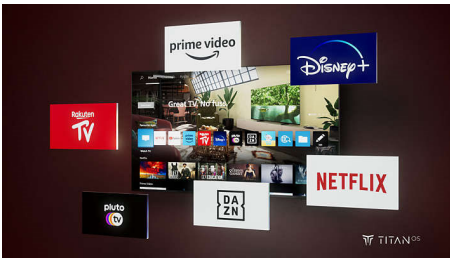

PHILIPS

4K TV

Телевізор 139 см (55 дюймів) Pixel Precise Ultra HD, Смарт-платформа Titan OS, Звук Dolby Atmos

55PUS7009/12

Основні особливості

Чітке зображення

Насолоджуйтеся будь-яким контентом на цьому світлодіодному телевізорі 4K UHD. Процесор Philips Pixel Precise Ultra HD оптимізує якість зображення для відтворення чіткого зображення, насичених кольорів і плавних рухів. Ви щоразу отримуватимете найкращі враження від перегляду.

Смарт-платформа TITAN OS

Ви швидко знайдете потрібний контент на нашій новій розумній телевізійній платформі TITAN OS. Подобається серіал? Ви можете продовжити перегляд безпосередньо з домашнього екрана. Якщо ви шукаєте щось нове, то можете переглядати такі жанри, як бойовик або драма, і отримувати пропозиції

усіх найкращих потокових сервісів в одному місці.

Dolby Atmos

Dolby Atmos занурює вас у глибину, розміщуючи звукові ефекти в просторі навколо та над вами. Незалежно від того, чи це космічні кораблі, що пролітають над головою, чи тихі кроки, що лунають позаду, ви відчуєте, що перебуваєте в самому центрі подій.