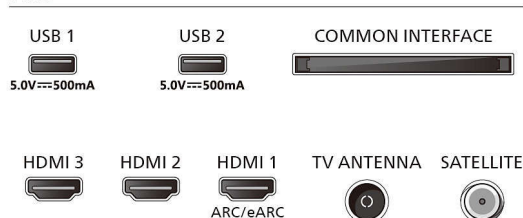

Підтримувані функції відео HDMI

- Ігри: ALLM, Змінна частота кадрів VRR з HDMI
- HDR: HLG, HDR10, Підтримка HDR10+

Карта енергоспоживання ЄС

- Клас енергоспоживання для SDR: E
- Клас енергоспоживання для HDR: G
- Споживання енергії у режимі вимкнення: Не доступно
- Мережевий режим очікування: 2.0 Вт
- Технологія панелі, яка використовується: Світлодіодна РК

Потужність

- Потужність, що споживається від електромережі: Змінний струм 220–240 В, 50/60 Гц
- Споживання електроенергії в режимі очікування: менше 0,5 Вт
- Енергозберігаючі функції: Таймер автоматичного вимикання, Вимикання

зображення (для радіо), Екорезим, Сенсор світла

Аксесуари

- Аксесуари в комплекті: Дистанційне керування, 2 батареї AAA, Підставка на стіл, Шнур живлення, Короткий посібник користувача, Буклет з юридичною інформацією та інформацією з техніки безпеки

Конструкція

- Кольори телевізора: Чорна матова рамка
- Конструкція підставки: Арочні підставки чорного кольору

Розміри

- Відстань між 2 підставками: 1016 мм
- Сумісність із настінним кронштейном: 200 x 200 мм

Connections

Side

Rear

Дата випуску 2024-04-12

Версія: 2.2.1

EAN: 87 18863 04104 8

© 2024 Koninklijke Philips N.V.
Усі права застережено.

Специфікації можуть змінюватися без попередження. Торгові марки є власністю Koninklijke Philips N.V. чи інших відповідних власників.

www.philips.com

* Цей телевізор містить свинець лише в певних частинах або компонентах, де немає інших варіантів застосування технологій відповідно до чинних обмежень відповідальності згідно з Директивою щодо обмеження вмісту шкідливих речовин.

* Телевізор підтримує прийом сигналів DVB для трансляції «без обмежень». Певні оператори DVB можуть не підтримуватися. Оновлений список можна знайти в розділі частих запитань на вебсайті підтримки Philips. Для деяких операторів потрібний умовний доступ та підписка. Для отримання детальнішої інформації зверніться до оператора.

* Доступність додатку Smart TV залежить від моделі телевізора та країни. Для отримання детальнішої інформації відвідайте вебсайт: www.philips.com/TVRemoteapp.

* Додаток Philips TV Remote та відповідні функції різняться залежно від моделі телевізора, оператора та країни, а також моделі й ОС пристрою. Для отримання детальнішої інформації відвідайте вебсайт: www.philips.com/TVRemoteapp.

* ЕДП та фактична доступність (до 8 днів) залежить від країни та оператора.

* Потрібна підписка Netflix. Діють умови, наведені тут: <https://www.netflix.com>

* Amazon Prime доступний не всіма мовами та не в усіх країнах.

* Amazon, Alexa та усі пов'язані логотипи є торговими знаками корпорації Amazon.com, Inc. або її дочірніх компаній. Amazon Alexa доступний вибраними мовами у певних країнах.

* Кнопка медіасервісів на пультах дистанційного керування буде різною для кожної країни. Див. фактичний виріб у коробці.

* Google Асистент доступний різними мовами та в різних країнах залежно від типів продуктів.

* Доступність і функціональність служб голосового керування залежить від країни та мови.