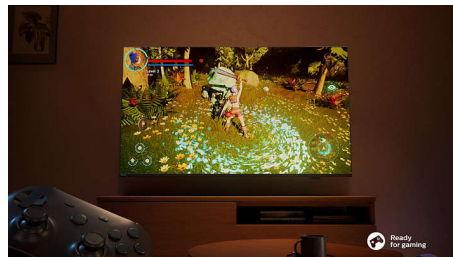

Чудовий варіант для ігор

HDMI 2.1 дозволяє вам отримати максимум переваг від консолі, забезпечуючи швидкий геймплей і плавну графіку. Підтримується змінна частота оновлення (VRR), а під час увімкнення консолі автоматично

активується налаштування низької затримки вводу.