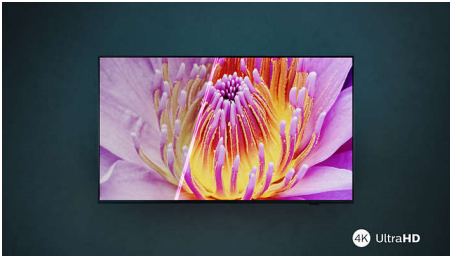

PHILIPS

4K TV

Телевізор 139 см (55 дюймів) Pixel Precise Ultra HD, Смарт-платформа Titan OS, Звук Dolby Atmos

55PUS7009/12

Основні особливості

Чітке зображення

Насолоджуйтеся будь-яким контентом на цьому світлодіодному телевізорі 4K UHD. Процесор Philips Pixel Precise Ultra HD оптимізує якість зображення для відтворення чіткого зображення, насичених кольорів і плавних рухів. Ви щоразу отримуватимете найкращі враження від перегляду.

Привабливий дизайн

Привабливий дизайн із практично безрамковим екраном.

Специфікації

Зображення/дисплей

- Розмір екрана по діагоналі (у дюймах): 55 дюймів
- Розмір екрана по діагоналі (у метрах): 139 см
- Дисплей: 4K Ultra HD LED
- Роздільна здатність панелі: 3840x2160
- Процесор зображення: Pixel Precise Ultra HD