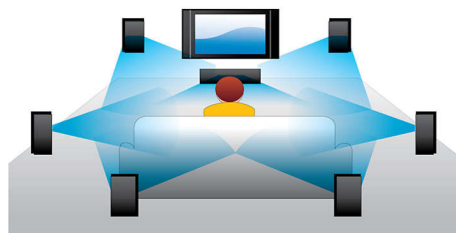

Dolby TrueHD и DTS-HD MA

DTS-HD Master Audio и Dolby TrueHD осигуряват 7.1 канала най-качествен звук от дисковете Blu-ray. Възпроизвежданото аудио практически не се отличава от

студийния маъстринг, така че чувате точно това, което авторите са искали да чуете. DTS-HD Master Audio и Dolby TrueHD допълват цялостното ви развлечение с висока детайлност.