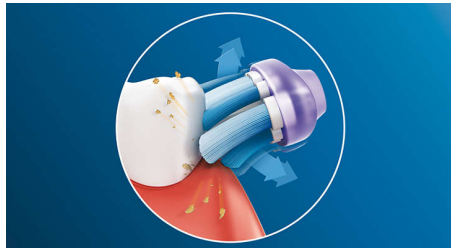

Kenmerken

Focus op gezond tandvlees

Met de Philips Sonicare Premium Gum Care-opzetborstel is zelfs de grondigste reiniging zacht. Terwijl uw tandenborstel langs het tandvlees poetst, absorberen de flexibele zijanten en borstelharen van de Premium Gum Care eventuele overmatige druk zodat uw tandvlees wordt beschermd, zelfs als u te hard poetst. De borstelharen verwijderen plak en bacteriën bij de tandvleesrand zodat uw tandvlees gezonder wordt. Dankzij het gebogen design van de opzetborstel maken de borstelharen maximaal contact.

Adaptieve reinigingstechnologie

Elke keer dat u met onze adaptieve reinigingstechnologie poetst, krijgt uw gebit een grondige reinigingsbeurt. Door de zachte, flexibele rubberen zijanten past de Premium Gum Care-opzetborstel zich aan de unieke contouren van uw mond aan. Onze borstelharen passen zich aan uw tandvlees en tanden aan, waardoor ze tot 2x zoveel oppervlak bereiken** dan een gewone opzetborstel voor grondigere reiniging, zelfs op moeilijk bereikbare plekken. De adaptieve reinigingstechnologie absorbeert overmatige poetsdruk en zorgt voor een verbeterde poetsbeweging voor een uniek mondgevoel en superieure reiniging.

Tandplak behoort tot het verleden

Dankzij het flexibele ontwerp verwijdert de Premium Gum Care-opzetborstel tot wel 10x meer plak dan een handtandenborstel. De beweging van deze opzetborstel verbetert de reinigingstechnologie van Philips Sonicare. Hoe u ook poetst, u krijgt een zichtbaar en voelbaar schoon resultaat.

Philips Sonicare-technologie

De geavanceerde sonische technologie van Philips Sonicare stuwt water tussen de tanden, en de poetsbewegingen verwijderen tandplak voor een buitengewone dagelijks reiniging.