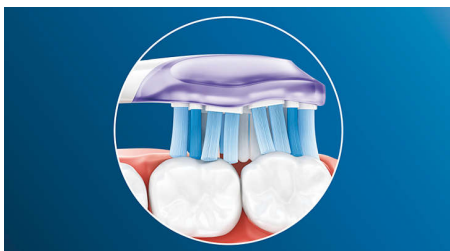

Voor uitzonderlijke tandvleesverzorging

- Tot 7x gezonder tandvlees* in slechts 2 weken***

Ongekend grondige reiniging

- Bereikt tot 2x meer oppervlak** voor een moeiteloos grondige reiniging
- Verwijdert tot wel 10x meer tandplak dan een handtandenborstel

Kenmerken

Focus op gezond tandvlees

Met de Philips Sonicare Premium Gum Care-opzetborstel is zelfs de grondigste reiniging zacht. Terwijl uw tandenborstel langs het tandvlees poetst, absorberen de flexibele zijanten en borstelharen van de Premium Gum Care eventuele overmatige druk zodat uw tandvlees wordt beschermd, zelfs als u te hard poetst. De borstelharen verwijderen plak en bacteriën bij de tandvleesrand zodat uw tandvlees gezonder wordt. Dankzij het gebogen design van de opzetborstel maken de borstelharen maximaal contact.

Adaptieve reinigingstechnologie

Elke keer dat u met onze adaptieve reinigingstechnologie poetst, krijgt uw gebit een grondige reinigingsbeurt. Door de zachte, flexibele rubberen zijanten past de Premium Gum Care-opzetborstel zich aan de unieke contouren van uw mond aan. Onze borstelharen passen zich aan uw tandvlees en tanden aan, waardoor ze tot 2x zoveel oppervlak bereiken** dan een gewone opzetborstel voor grondigere reiniging, zelfs op moeilijk bereikbare plekken. De adaptieve reinigingstechnologie absorbeert overmatige poetsdruk en zorgt voor een verbeterde poetsbeweging voor een uniek mondgevoel en superieure reiniging.