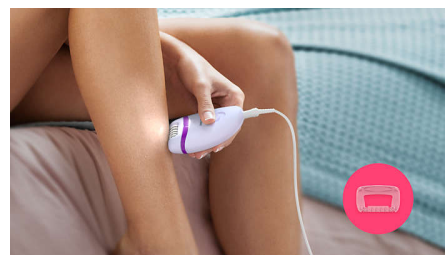

Massagekåpa

Massagekåpan lindrar epileringskänslan.