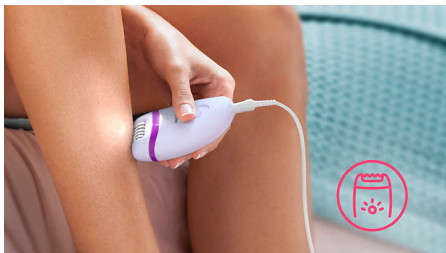

Tillbehör

- Inkluderar massagekåpa
- Resefodral
- Rakhuvud och kam för en nära rakning

Enkel användning

- 2 hastighetsinställningar för att få tag i tunnare och tjockare hårstrån
- Profilerat, ergonomiskt grepp för bekväm användning
- Tvättbart epileringshuvud för ökad hygien och enkel rengöring
- Unik inbyggd lampa för att bättre kunna se fina hårstrån

Noggranna resultat

- Effektivt epileringssystem drar ut hårstråna med rötterna

Funktioner

Effektivt epileringssystem

Effektivt epileringssystem gör din hud len och utan stubb i flera veckor

Opti-light

En unik inbyggd lampa ser till att färre hårstrån missas för en effektivare epilering.

Två hastighetsinställningar

2 hastighetsinställningar för att ta bort tunnare och tjockare hårstrån för en mer anpassad hårborttagningsbehandling.

Ergonomiskt grepp

Den rundade formen ligger skönt i handen för bekväm hårborttagning. Och dessutom är den snygg!

Tvättbart epileringshuvud

Den här epilatorn har ett tvättbart epileringshuvud. Huvudet kan lossas och rengöras under rinnande vatten för bättre hygien

Rakhuvud och kam

Rakhuvudet och kammen ger en nära rakning och mer skonsamhet för olika delar av kroppen.