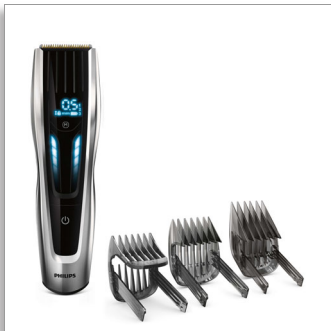

Philips Hairclipper series
9000
Tondeuse

Titaniummesjes
400 lengtestanden
120 min. draadloos/1 uur opladen

HC9450/13

Digitale touch-bediening

met gemotoriseerde kammen

De HAIRCLIPPER Series 9000 geeft u totale precisie en controle over uw kapsel. Met digitale veegsensor, gemotoriseerde kammen, geheugenfunctie en een krachtig trimelement is het de enige tondeuse die steeds de verwachte resultaten geeft.

Gebruiksvriendelijk

- Onthoudt de gewenste instellingen
- Tot 120 minuten snoerloos gebruik

Performance

- Extra scherpe messen voor een extra scherp resultaat
- Elektrische haartrimmers die altijd consistent zijn
- Past zich moeiteloos aan dik haar aan
- Dubbel-geslepen knipelement knipt twee keer sneller*
- Beschermd dankzij garantie

Ultieme precisie en controle

- Digitale swipe-interface
- Past zich aan verschillende lengte-instellingen aan
- Knip uw haar op uw lengte

PHILIPS

Tondeuse

Titaniummesjes 400 lengtestanden, 120 min. draadloos/1 uur opladen