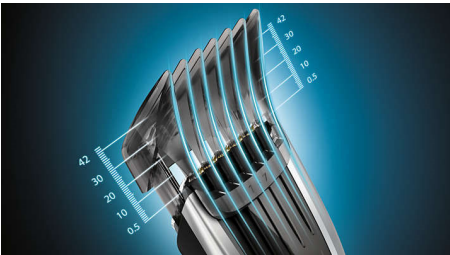

Kenmerken

Digitale swipe-interface

De digitale swipe-interface biedt nauwkeurige feedback over de geselecteerde lengte. Gebruik het aanraakscherm om eenvoudig door meer dan 400 lengte-instellingen te vegen. Blader snel door lengtes of ga langzaam door elke kleine stap van 0,1 mm.

400 vergrendelbare lengtestanden

Gebruik de digitale swipe om de gewenste lengte vast te zetten. Er zijn meer dan 400 lengtes om uit te kiezen in stappen van 0,1 mm. U kunt ook de kam verwijderen voor een korte trimbeurt van 0,5 mm.