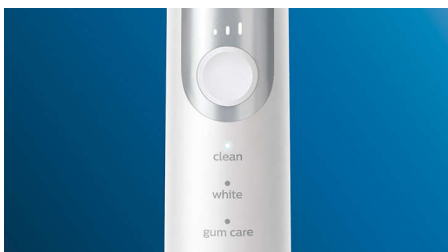

- Encourage un brossage soigneux
- Facilite le transport

Technologie innovante

- Vous alerte si vous appuyez trop fort
- Pour toujours savoir quand remplacer vos têtes de brosse
- La technologie sonore avancée de Philips Sonicare
- Connexion du manche de brosse intelligent aux têtes de brosse intelligentes

Optimisez votre brossage

- Trois modes, trois niveaux d'intensité
- Les têtes de brosse sélectionnent le mode et l'intensité adéquats

Points forts

Des dents naturellement plus blanches

Clipsez la tête de brosse W2 Optimal White pour éliminer les taches en surface et révéler un sourire plus éclatant. Avec ses brins centraux d'élimination des taches densément implantés, il est cliniquement prouvé qu'elle éclaircit les dents en seulement une semaine.

Un brossage personnalisé

Cette brosse à dents vous permet de personnaliser votre brossage grâce à un choix entre trois modes et trois intensités. Le mode Clean est le mode standard pour un nettoyage impeccable. Le mode White est idéal pour éliminer les taches en surface. Le mode Gum Care ajoute une minute à puissance réduite au brossage, pour un massage en douceur des gencives. L'ordre des trois intensités, de maximum à minimum, peut être modifié de gauche à droite.