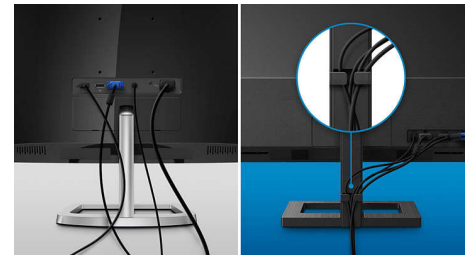

Quản lý cáp

Quản lý cáp là một thiết kế tiện lợi giúp duy trì không gian làm việc gọn gàng bằng cách tổ chức dây cáp và dây điện để vận hành thiết bị màn hình.