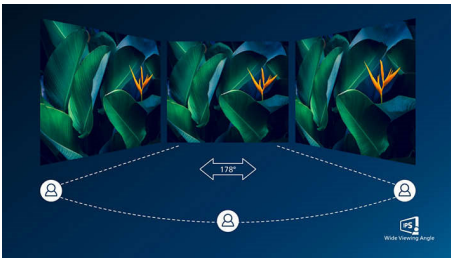

Công nghệ IPS

Màn hình IPS sử dụng công nghệ tiên tiến cho bạn góc nhìn rộng 178/178 độ, cho phép xem màn hình từ gần như bất kỳ góc nào. Không như bảng TN chuẩn, màn hình IPS cho bạn hình ảnh sinh động cao với màu sắc sống động, giúp cho màn hình không chỉ lý tưởng cho các ứng dụng xem ảnh, video và duyệt web, mà cho cả các ứng dụng chuyên nghiệp yêu cầu luôn có độ chính xác màu và độ sáng ổn định.