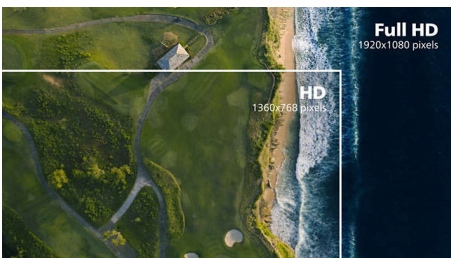

Màn hình Full HD 16:9

Chất lượng hình ảnh là vấn đề khiến bạn quan tâm. Tuy các màn hình thông thường cũng có chất lượng hình ảnh tốt nhưng bạn vẫn muốn

có hình ảnh tốt hơn. Màn hình này được trang bị độ phân giải Full HD 1920 x 1080 nâng cao, cho những chi tiết sinh động đi cùng với độ sáng cao, độ tương phản đến không thể tin nổi và màu sắc trung thực cho hình ảnh sống động như ngoài đời thực.