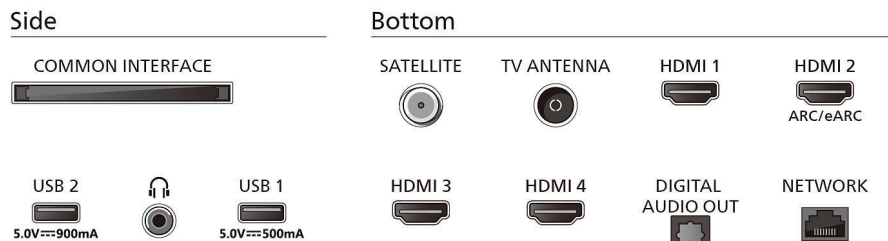

Obsługiwane funkcje wideo HDMI

- Gry: ALLM, HDMI VRR, AMD FreeSync Premium
- Nagrywarka z dyskiem twardym: HLG, HDR10, Zgodność z formatem HDR10+, Dolby Vision

Karta energetyczna UE

- Numery rejestracyjne EPREL: 1860379
- Klasa energetyczna dla SDR: G
- Zapotrzebowanie na moc w trybie włączenia dla SDR: 54 kWh/1000 godz.
- Klasa energetyczna dla HDR: G
- Zapotrzebowanie na moc w trybie włączenia dla HDR: 142 kWh/1000 godz.
- Pobór mocy w trybie wyłączenia: n.d.

- Tryb gotowości w sieci: 2.0 W
- Wykorzystana technologia panelu: LED LCD

Moc

- Zasilanie sieciowe: 220–240 V AC, 50/60 Hz
- Pobór mocy w trybie gotowości: mniej niż 0,3 W
- Funkcje oszczędzania energii: Zegar automatycznego wyłączenia, Wyłączenie obrazu (dla radia), Tryb Eco, Czujnik światła

Akcesoria

- Akcesoria w zestawie: Pilot, 2 baterie AAA, Podstawa na biurko, Przewód zasilający, Skrócona instrukcja obsługi, Broszura dot. kwestii prawnych i bezpieczeństwa

Design

- Kolor telewizora: Antracytowa szara ramka
- Pionowa konstrukcja: Satynowa chromowana podstawa

Wymiary

- Odległość między 2 podstawami: 375 mm
- Zgodny uchwyt ścienny: 100 x 200 mm
- Telewizor bez podstawy (szer. x wys. x gł.): 963 x 567 x 77 mm
- Telewizor z podstawą (szer. x wys. x gł.): 963 x 630 x 237 mm

Connections

Data wydania 2024-04-18

Wersja: 1.1.1

EAN: 87 18863 04173 4

© 2024 Koninklijke Philips N.V.
Wszelkie prawa zastrzeżone.

Dane techniczne mogą ulec zmianie bez powiadomienia. Znaki towarowe są własnością Koninklijke Philips N.V. lub własnością odpowiednich firm.

www.philips.com

* Ołów znajduje się tylko w niektórych częściach tego telewizora lub jego komponentach, dla których nie istnieje alternatywa technologiczna, zgodnie z bieżącymi klauzulami dot. zwolnienia przewidzianymi w dyrektywie RoHS.

* Telewizor zapewnia odbiór sygnału DVB dla ogólnodostępnych programów telewizyjnych. Niektórzy nadawcy DVB mogą nie być obsługiwani. Aktualną listę można znaleźć w sekcji Często zadawane pytania na stronie pomocy technicznej firmy Philips. W przypadku niektórych nadawców obowiązuje dostęp warunkowy i wymagana jest subskrypcja. Aby uzyskać dodatkowe informacje, skontaktuj się z nadawcą.

* Dostępność aplikacji Smart TV różni się w zależności od modelu telewizora i kraju. Więcej szczegółów można znaleźć na stronie www.philips.com/smarttv.

* Aplikacja Philips TV Remote i powiązane z nią funkcje różnią się w zależności od modelu telewizora, operatora i kraju, a także modelu urządzenia przenośnego i systemu operacyjnego. Więcej szczegółów można znaleźć na stronie www.philips.com/TVRemoteapp.

* Elektroniczny przewodnik po programach i faktyczna dostępność (do 8 dni) zależą od kraju i operatora.

* Wymagana subskrypcja usługi Netflix. Podlega warunkom określonym na stronie <https://www.netflix.com>.

* Usługa Amazon Prime jest dostępna w wybranych językach i krajach.

* Amazon, Alexa i wszystkie powiązane logo są znakami towarowymi firmy Amazon.com, Inc. lub jej spółek zależnych. Usługa Amazon Alexa jest dostępna w wybranych językach i krajach.

* Przycisk usługi Over-the-top na pilocie różni się w zależności od kraju. Należy sprawdzić zakupiony produkt.

* Asystent Google jest dostępny w różnych językach i krajach w zależności od typu produktu.

* Dostępność i funkcjonalność usług sterowania głosowego różni się w zależności od kraju i języka. Aby uzyskać najnowsze informacje, skontaktuj się z naszym działem obsługi klienta.