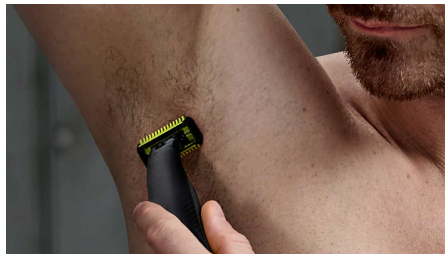

PHILIPS

Visage + Corps

OneBlade Pro

Batterie Li-ion rechargeable

Sabot de précision 14 hauteurs de coupe

Utilisable sur peau humide ou sèche

Afficheur LED numérique

QP6650/60

Définissez les contours

Obtenez des lignes précises en quelques secondes grâce à la lame double sens permettant de voir chaque poil à couper.

Rasez

Le rasoir OneBlade ne rase pas aussi près qu'une lame traditionnelle, ce qui lui permet de préserver votre peau. Rasez facilement toutes les longueurs de poils à contre-sens.

Système de protection

Fixez le système de protection pour une sécurité supplémentaire sur les zones sensibles du corps.

Sabot corps clipsable

Fixez simplement le sabot corps de 3 mm pour tailler dans n'importe quelle direction.

Sabot de précision 14 hauteurs de coupe

Un rasoir étanche qui vous permet de couper les poils à la hauteur de votre choix grâce à ses 14 réglages différents, de 0,4 mm à 10 mm.

Lame double sens

OneBlade suit les contours de votre visage pour tailler et raser facilement et confortablement, même les zones difficiles d'accès. Déplacez la lame double sens dans n'importe quelle direction pour définir vos contours et créer des lignes parfaites.