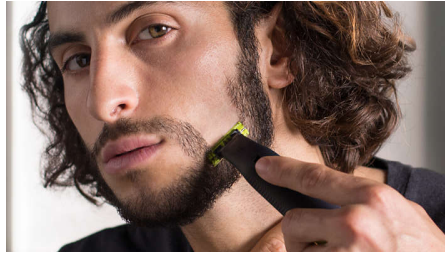

PHILIPS

Visage + Corps

OneBlade Pro

Batterie Li-ion rechargeable

Sabot de précision 14 hauteurs de coupe

Utilisable sur peau humide ou sèche

Afficheur LED numérique

QP6650/60

Contours nets

- Définissez les contours

Coupe uniforme

- Obtenez la hauteur exacte que vous recherchez
- Taillez

Points forts

Technologie unique OneBlade

Conçu pour la stylisation du visage et du corps, le Philips OneBlade taille, stylise et rase votre toutes les hauteurs de poils. Il permet un rasage simple et confortable grâce à son revêtement lisse et à ses bords arrondis. Et l'élément de coupe décrit 200 mouvements par seconde pour couper efficacement les poils les plus longs.

Taillez (Visage + Corps)

Taillez votre barbe uniformément avec le sabot de précision réglable inclus. Choisissez l'une des 14 hauteurs verrouillables pour adopter le style de votre choix, de la barbe naissante à la barbe de 3 jours, sans oublier les barbes plus longues. Taillez les poils de votre corps dans n'importe quelle direction à l'aide du sabot corps clipsable (3 mm).

Définissez les contours

Obtenez des lignes précises en quelques secondes grâce à la lame double sens permettant de voir chaque poil à couper.

Rasez

Le rasoir OneBlade ne rase pas aussi près qu'une lame traditionnelle, ce qui lui permet de préserver votre peau. Rasez facilement toutes les longueurs de poils à contre-sens.