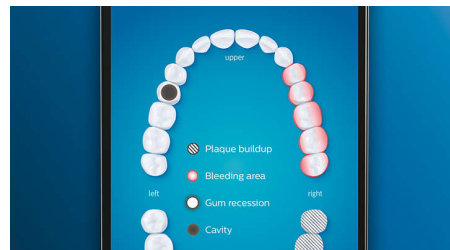

Prenez soin de vos gencives

Clipsez la tête de brosse G3 Premium Gum Care pour améliorer la santé de vos gencives. Grâce à sa plus petite taille et à ses brins adaptés aux contours de vos gencives, elle offre un nettoyage doux et efficace le long des gencives, là où se s'accumule la plaque responsable de la gingivite. Il est cliniquement prouvé qu'elle permet d'obtenir jusqu'à 100 % d'inflammation des gencives en moins* et des gencives jusqu'à 7 fois plus saines en seulement deux semaines*.

Tête de brosse W3 Premium White

La W3 Premium White est notre meilleure tête de brosse pour éliminer les taches. Avec ses brins adaptés à l'élimination des taches

densément implantés, il est cliniquement prouvé qu'elle élimine jusqu'à 5 fois plus de taches* en seulement trois jours.

Brosse-langue TongueCare+

Avec ses 240 microbrins en élastomère, le brosse-langue TongueCare+ est spécialement conçu pour nettoyer la surface granuleuse de la langue. Les microbrins souples épousent les irrégularités pour les broser en douceur, afin d'éliminer les dépôts de bactéries et d'appliquer le liquide antibactérien BreathRx plus loin. Sa forme compacte permet aux patients de nettoyer confortablement toute la langue.

Zones à surveiller et définition d'objectifs

Si vous identifiez certaines zones dans la bouche du patient nécessitant davantage d'attention en raison d'une accumulation de plaque dentaire, d'une récession gingivale ou autre, DiamondClean Smart peut l'aider à prendre soin de ces zones problématiques. Le patient peut les mettre en surbrillance sur sa carte dentaire 3D personnalisée dans l'application Philips Sonicare pour recevoir des rappels l'encourageant à leur porter l'attention particulière dont elles ont besoin à chaque brossage. L'application Philips Sonicare maintient l'historique des données de brossage, ce qui permet au patient de contrôler ses performances, de suivre sa progression et d'améliorer ses gestes quotidiens d'hygiène bucco-dentaire.