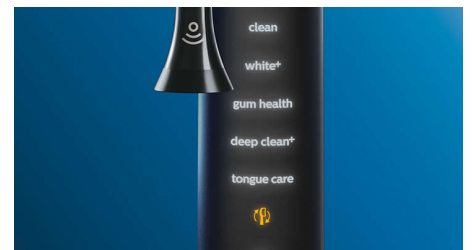

Tête de brosse W3 Premium White

La W3 Premium White est notre meilleure tête de brosse pour éliminer les taches. Avec ses brins adaptés à l'élimination des taches

densément implantés, il est cliniquement prouvé qu'elle élimine jusqu'à 5 fois plus de taches* en seulement trois jours.

Capteur de position

Le capteur de position de la DiamondClean Smart indique les zones trop peu brossées, pour permettre aux patients d'améliorer leur brossage. S'ils négligent systématiquement certains endroits, le capteur de position les portera à leur attention.

Capteur de mouvements

Il est inutile de frotter avec une brosse à dents électrique : il suffit aux patients de la laisser agir. La DiamondClean Smart est dotée d'un capteur de mouvements qui les aide à moins frotter, afin d'optimiser leur technique, pour un nettoyage en douceur.

Sélection des modes via BrushSync™

La DiamondClean Smart peut aider vos patients à répondre à leurs besoins en matière d'hygiène bucco-orale, quels qu'ils soient. Une puce placée dans leur tête de brosse communique son modèle à votre DiamondClean Smart. Par exemple, s'ils clipent une tête de brosse Gum Care, leur brosse à dents sélectionnera le mode et l'intensité optimaux pour leur procurer un soin des gencives doux et efficace. Il leur suffit d'appuyer sur le bouton marche/arrêt.