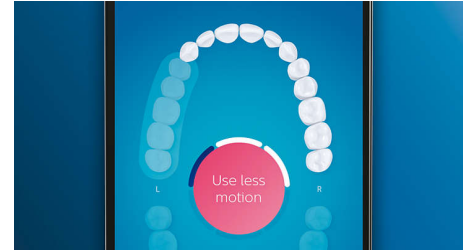

Tête de brosse W3 Premium White

La W3 Premium White est notre meilleure tête de brosse pour éliminer les taches. Avec ses brins adaptés à l'élimination des taches

densément implantés, il est cliniquement prouvé qu'elle élimine jusqu'à 5 fois plus de taches* en seulement trois jours.

Brosse-langue TongueCare+

Avec ses 240 microbrins en élastomère, le brosse-langue TongueCare+ est spécialement conçu pour nettoyer la surface granuleuse de la langue. Les microbrins souples épousent les irrégularités pour les broser en douceur, afin d'éliminer les dépôts de bactéries et d'appliquer le liquide antibactérien BreathRx plus loin. Sa forme compacte permet aux patients de nettoyer confortablement toute la langue.

Zones à surveiller et définition d'objectifs

Si vous identifiez certaines zones dans la bouche du patient nécessitant davantage d'attention en raison d'une accumulation de plaque dentaire, d'une récession gingivale ou autre, DiamondClean Smart peut l'aider à prendre soin de ces zones problématiques. Le patient peut les mettre en surbrillance sur sa carte dentaire 3D personnalisée dans l'application Philips Sonicare pour recevoir des rappels l'encourageant à leur porter l'attention particulière dont elles ont besoin à chaque brossage. L'application Philips Sonicare maintient l'historique des données de brossage, ce qui permet au patient de contrôler ses performances, de suivre sa progression et d'améliorer ses gestes quotidiens d'hygiène bucco-dentaire.

Capteur de position

Le capteur de position de la DiamondClean Smart indique les zones trop peu brossées, pour permettre aux patients d'améliorer leur brossage. S'ils négligent systématiquement certains endroits, le capteur de position les portera à leur attention.