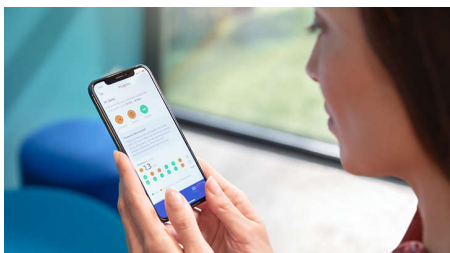

Progress Report

ExpertClean ti offre una guida ideale per migliorare e mantenere abitudini di igiene orale salutari da seguire tra un checkup dal dentista

e l'altro. Grazie ai sensori intelligenti integrati saprai quando stai esercitando una pressione eccessiva. Collegandoti all'app Sonicare, avrai un report dei progressi che ti aiuterà a percorrere sempre la strada giusta e ti mostrerà tutti i progressi che hai fatto.