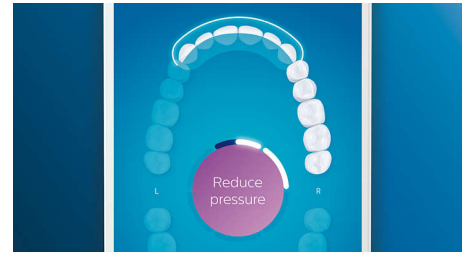

Funzione TouchUp

Se durante la pulizia dei denti ti capita di trascurare alcuni punti, la funzione TouchUp dell'app te li indicherà. In questo modo potrai effettuare una seconda passata per assicurarti di ottenere una pulizia completa ogni volta.

Zone specifiche e obiettivi

Il tuo dentista ha segnalato zone problematiche? Le indicheremo nell'app sulla mappa in 3D del cavo orale e ti ricorderemo di prestare particolare attenzione a queste zone.

Pressione eccessiva?

Nel caso in cui stia esercitando troppa pressione, DiamondClean Smart se ne accorgerà e l'anello luminoso all'estremità del manico lampeggerà. Si tratta di un promemoria per diminuire la pressione e lasciar lavorare la testina dello spazzolino. 7 persone su 10 hanno trovato questa funzione utile per ottenere una pulizia migliore.