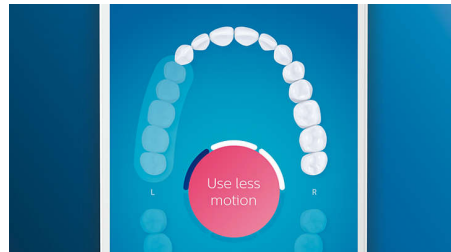

Non trascurare nessun punto

Grazie all'app Philips Sonicare saprai quando hai raggiunto una pulizia profonda e riceverai istruzioni per spazzolare in maniera più consapevole.