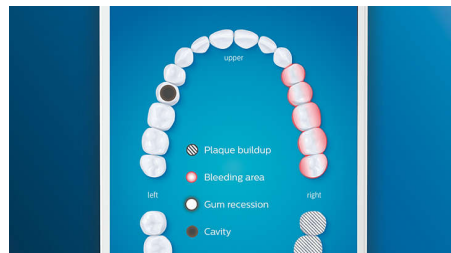

Cura delle gengive

Inserisci la testina G3 Premium Gum Care per migliorare la salute delle gengive. Le sue dimensioni più piccole e le setole specifiche offrono una pulizia delicata ma efficace lungo il bordo gengivale, dove hanno origine i problemi alle gengive. È clinicamente testata per ridurre le infiammazioni delle gengive fino al 100%* e per garantire gengive fino a 7 volte più sane in appena due settimane.*

Funzione TouchUp

Se durante la pulizia dei denti ti capita di trascurare alcuni punti, la funzione TouchUp dell'app te li indicherà. In questo modo potrai effettuare una seconda passata per assicurarti di ottenere una pulizia completa ogni volta.

Zone specifiche e obiettivi

Il tuo dentista ha segnalato zone problematiche? Le indicheremo nell'app sulla mappa in 3D del cavo orale e ti ricorderemo di prestare particolare attenzione a queste zone.

Pressione eccessiva?