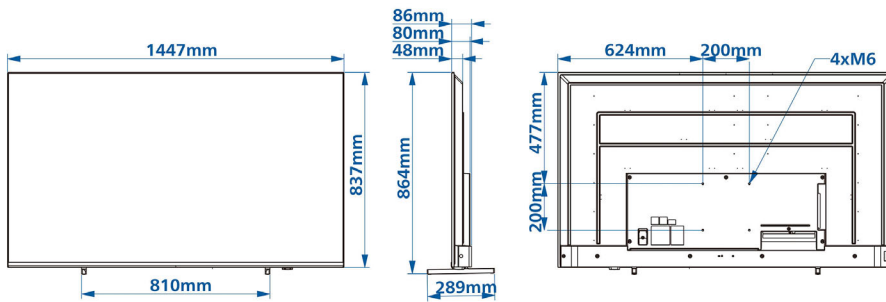

Műszaki adatok

Kép/Kijelző

- Átlós képernyőméret (hüvelyk): 65 hüvelyk
- Átlós képernyőméret (metrikus): 164 cm
- Kijelző: 4K Ultra HD LED
- Panel felbontása: 3840x2160p
- Fényerő: 350 cd/m²
- Megtekintési szögtartomány: 178° (H) / 178° (V)

Hangolóegység/Vétel/Adás

- Digitális TV: DVB-T/T2/C, DVB-S/S2
- IP lejátszás: Unicast, Multicast, OTT App csatornák

Android TV

- OS: Android TV™ 11 (R)
- Előzetesen telepített alkalmazások: YouTube, Google Play Movies, Google Play Games, Google Play Áruház*, YouTube Zene
- Memóriaméret (flash): 16 GB*

Vendéglátási funkciók

- Hotel üzemmód: Csatornabeállító menüzar, Helyi kezelőszervvezérlés-zár, Hangerő korlátozása (beleértve HP), Bekapcsolási beállítások vezérlése, Fegyintézeti mód

- Teljesítmény-szabályozás: WoWLAN, WoLAN, Gyors üzembehelyezési mód, Automatikus KI
- Alkalmazások: AppControl, Google Play Store
- Az ön márkája: Testre szabható üdvözlőalkalmazás, CMND&Create
- CMND&Control: Offline csatornaszerkesztő, Offline beállítászerkesztő, TV csoport felügyelete, Távfelügyelet IP-n keresztül, Helyi frissítések USB-n keresztül, Instant Initial Cloning - azonnali másolás kezdéskor
- Interaktív DRM: Playready egyenletes streamelés
- Bevetelgenerálás: MyChoice